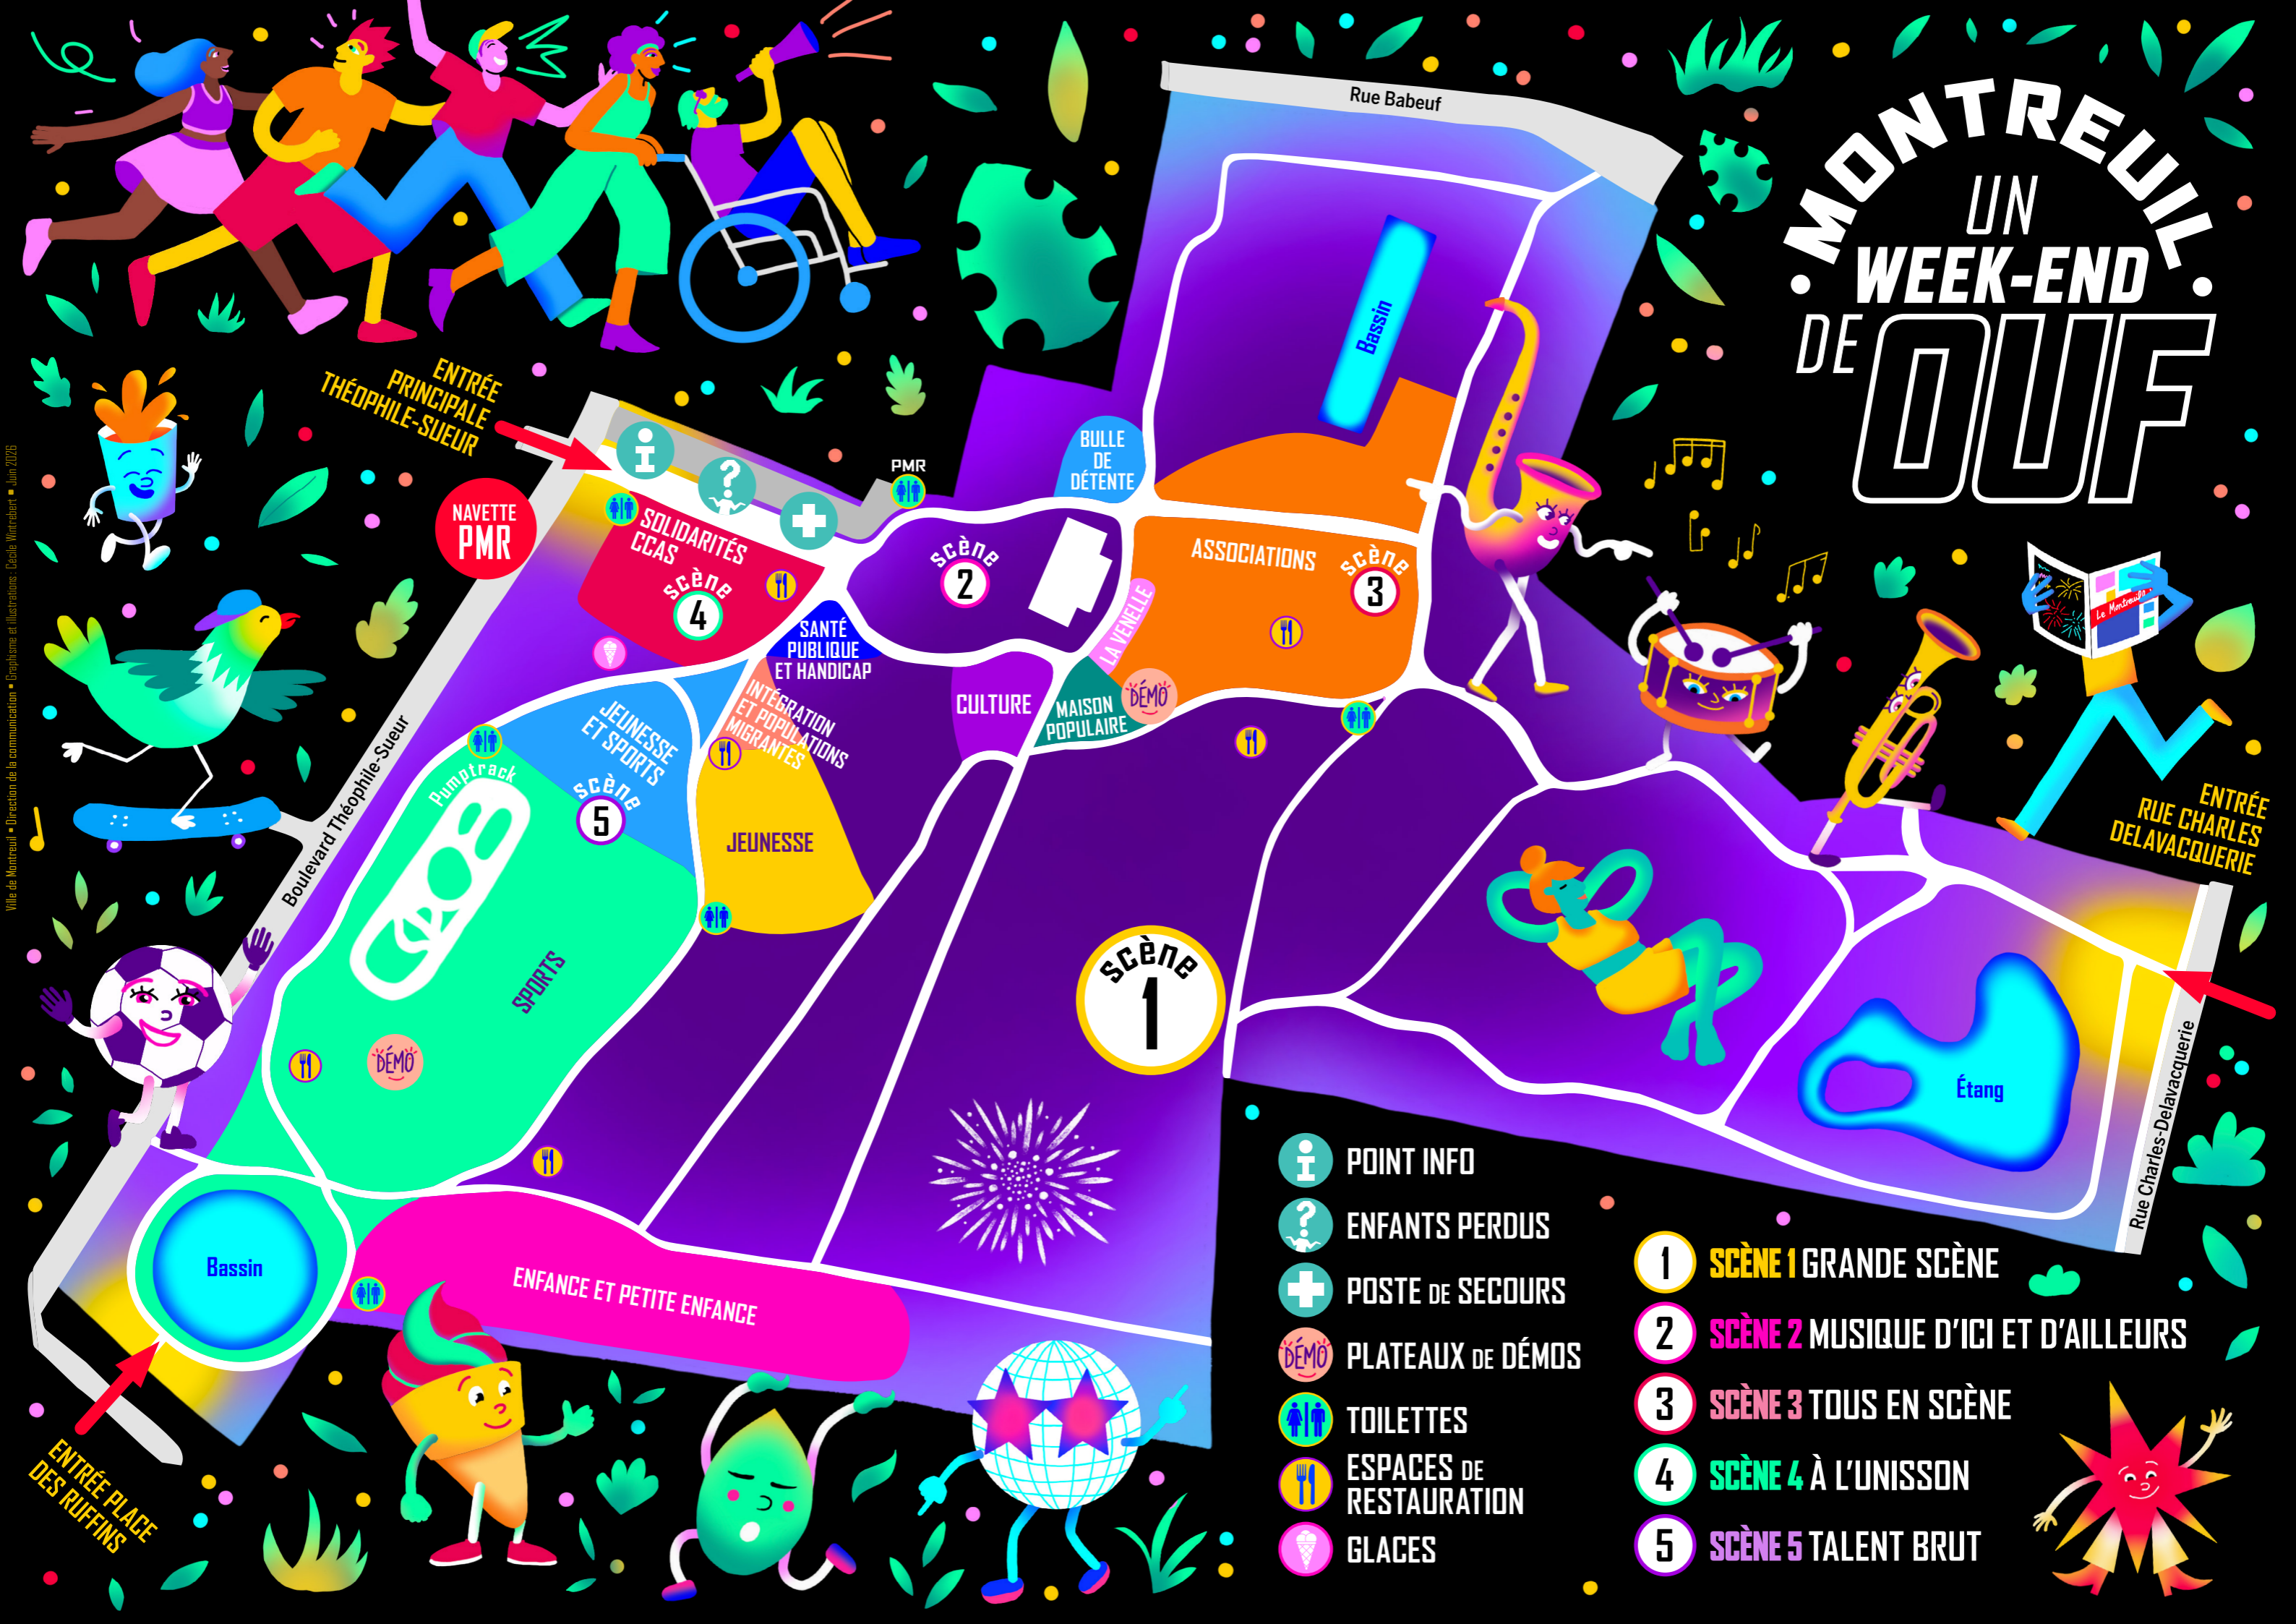

MONTREUIL UN WEEK-END DE OUF

ENTRÉE PRINCIPALE THÉOPHILE-SUEUR

NAVETTE PMR

Boulevard Théophile-Sueur

Rue Babeuf

ENTRÉE RUE CHARLES DELAVACQUERIE

Rue Charles-Delavacquerie

ENTRÉE PLACE DES RUFFINS

-  POINT INFO
-  ENFANTS PERDUS
-  POSTE DE SECOURS
-  PLATEAUX DE DÉMOS
-  TOILETTES
-  ESPACES DE RESTAURATION
-  GLACES

-  **SCÈNE 1** GRANDE SCÈNE
-  **SCÈNE 2** MUSIQUE D'ICI ET D'AILLEURS
-  **SCÈNE 3** TOUS EN SCÈNE
-  **SCÈNE 4** À L'UNISSON
-  **SCÈNE 5** TALENT BRUT

SOLIDARITÉS CCAS
scène 4

SANTÉ PUBLIQUE ET HANDICAP

INTEGRATION ET POPULATIONS MIGRANTES
JEUNESSE

JEUNESSE ET SPORTS
scène 5
Pump track
SPORTS

scène 2

ASSOCIATIONS

scène 3

scène 1

CULTURE

MAISON POPULAIRE

DÉMO

BULLE DE DÉTENTE

Bassin

Étang

ENFANCE ET PETITE ENFANCE