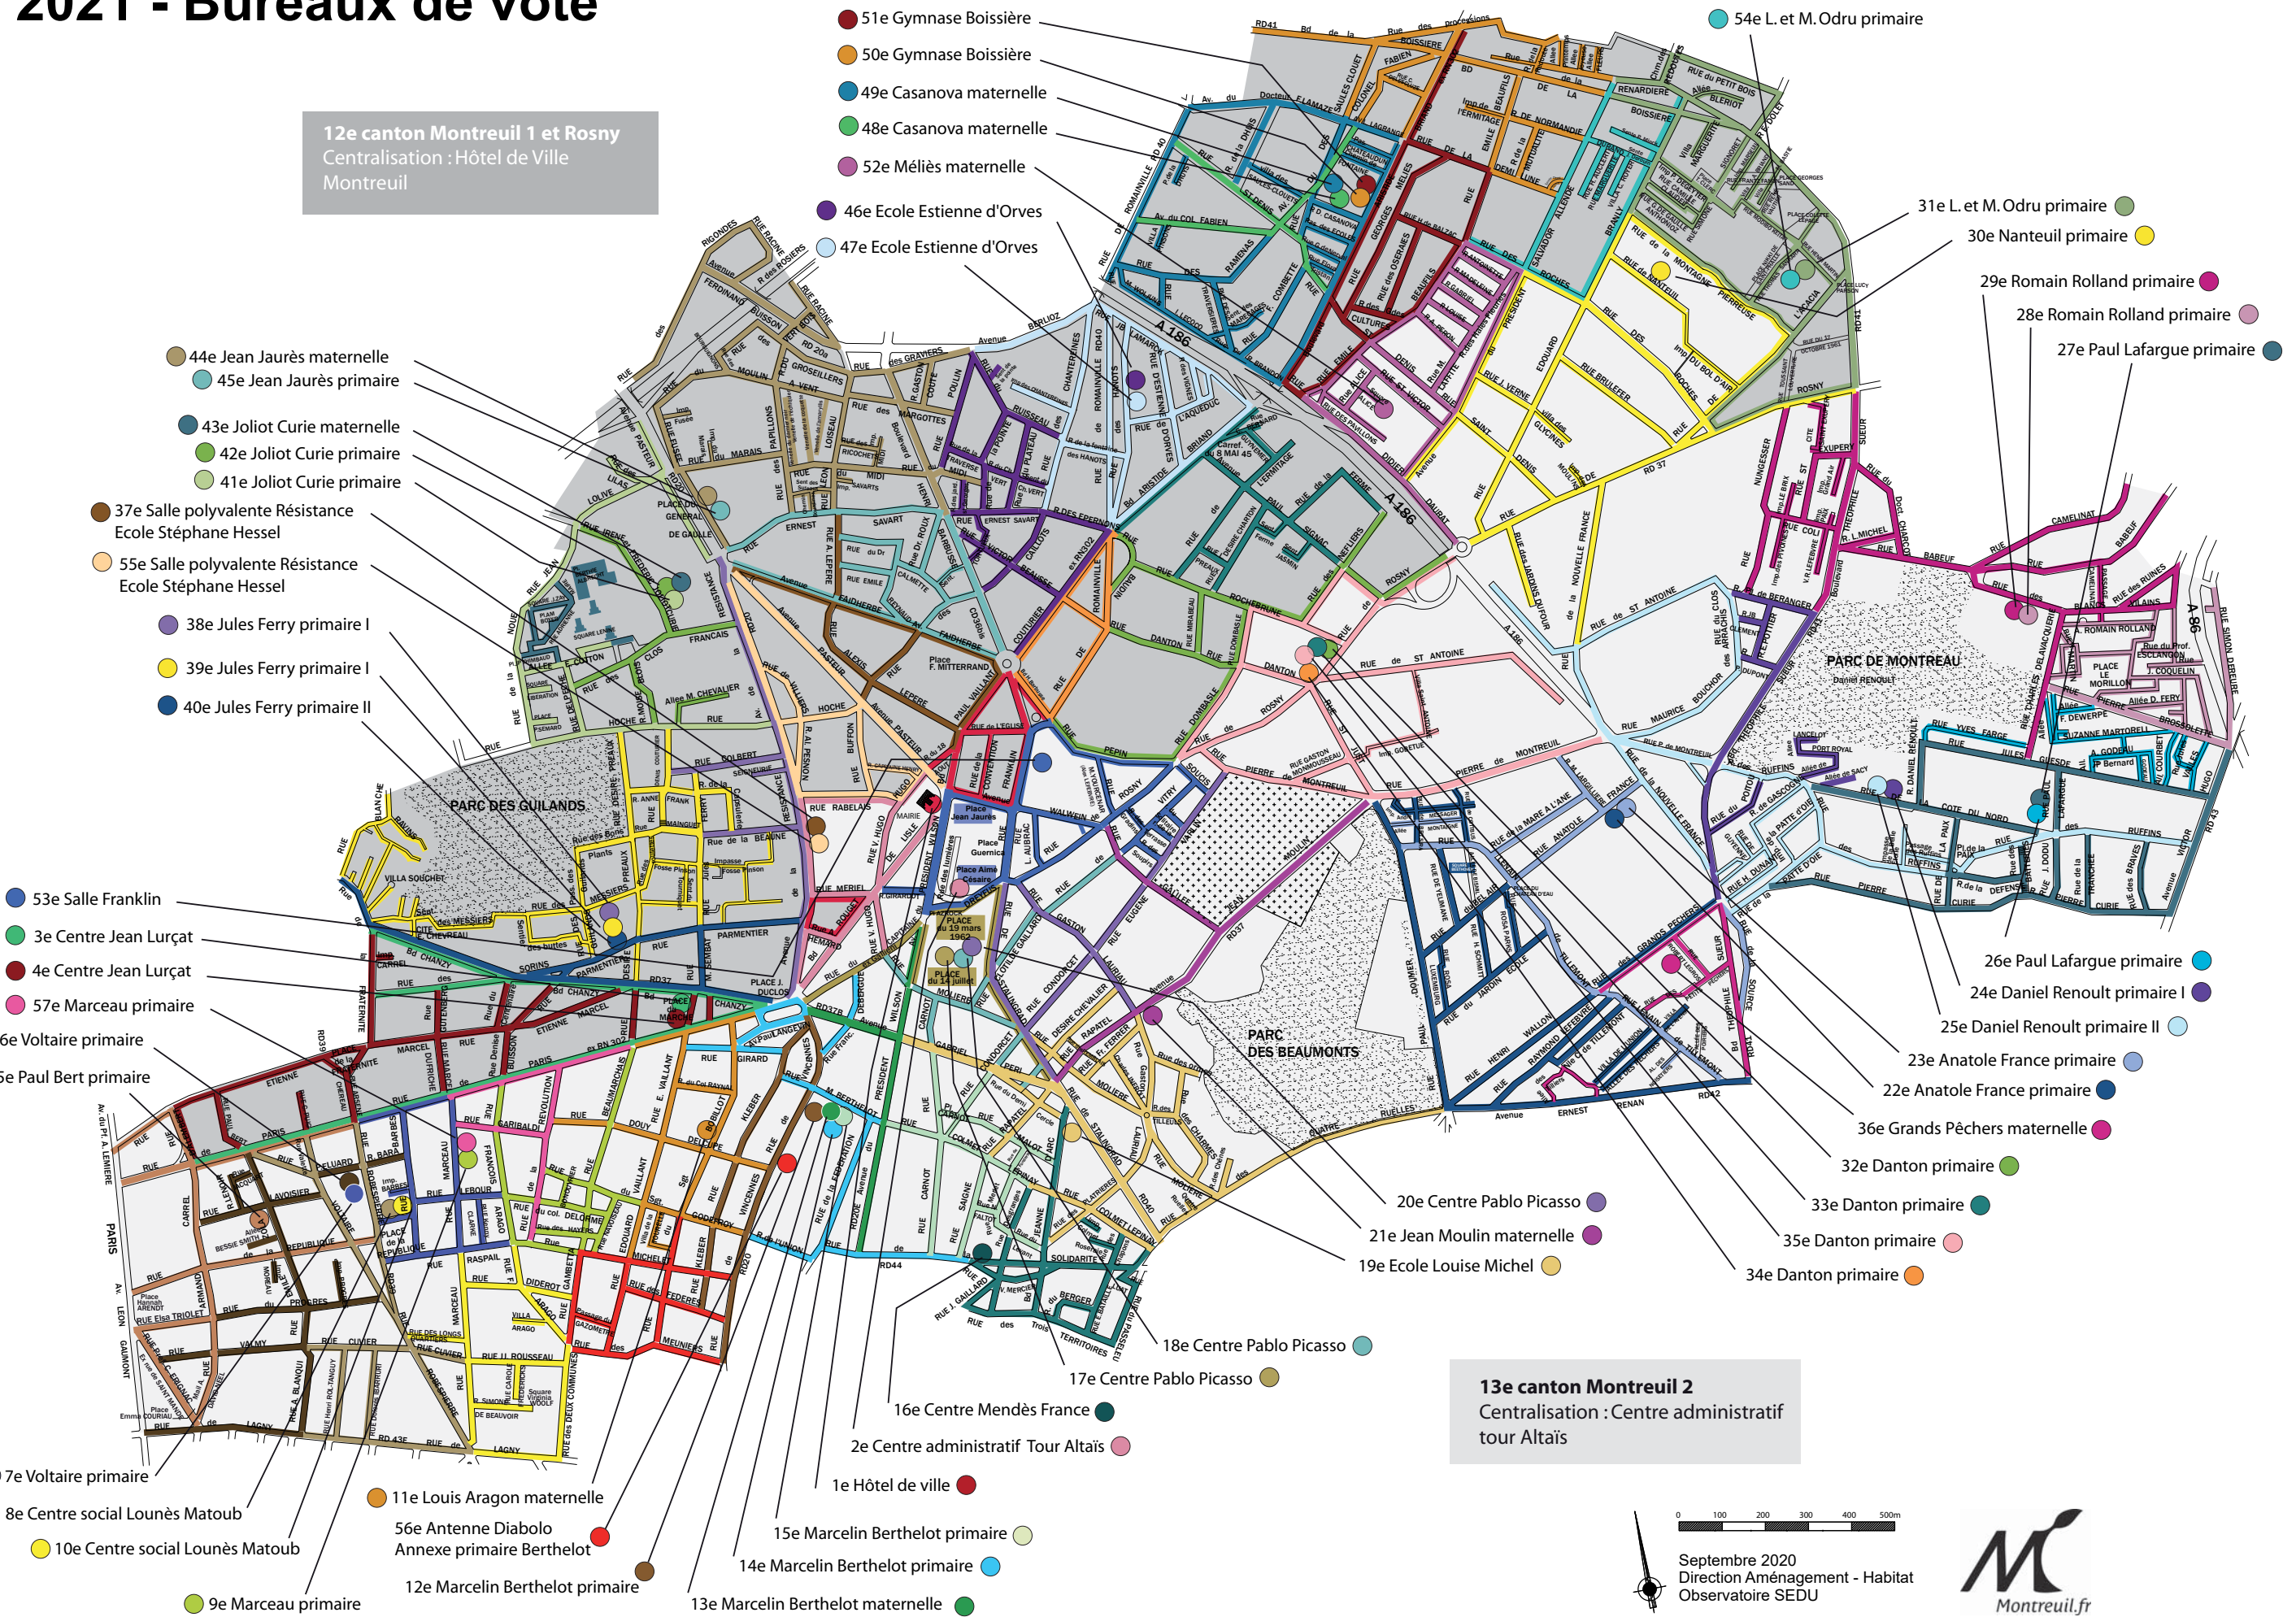

2021 - Bureaux de vote

12e canton Montreuil 1 et Rosny
Centralisation : Hôtel de Ville
Montreuil

13e canton Montreuil 2
Centralisation : Centre administratif
tour Altaïs