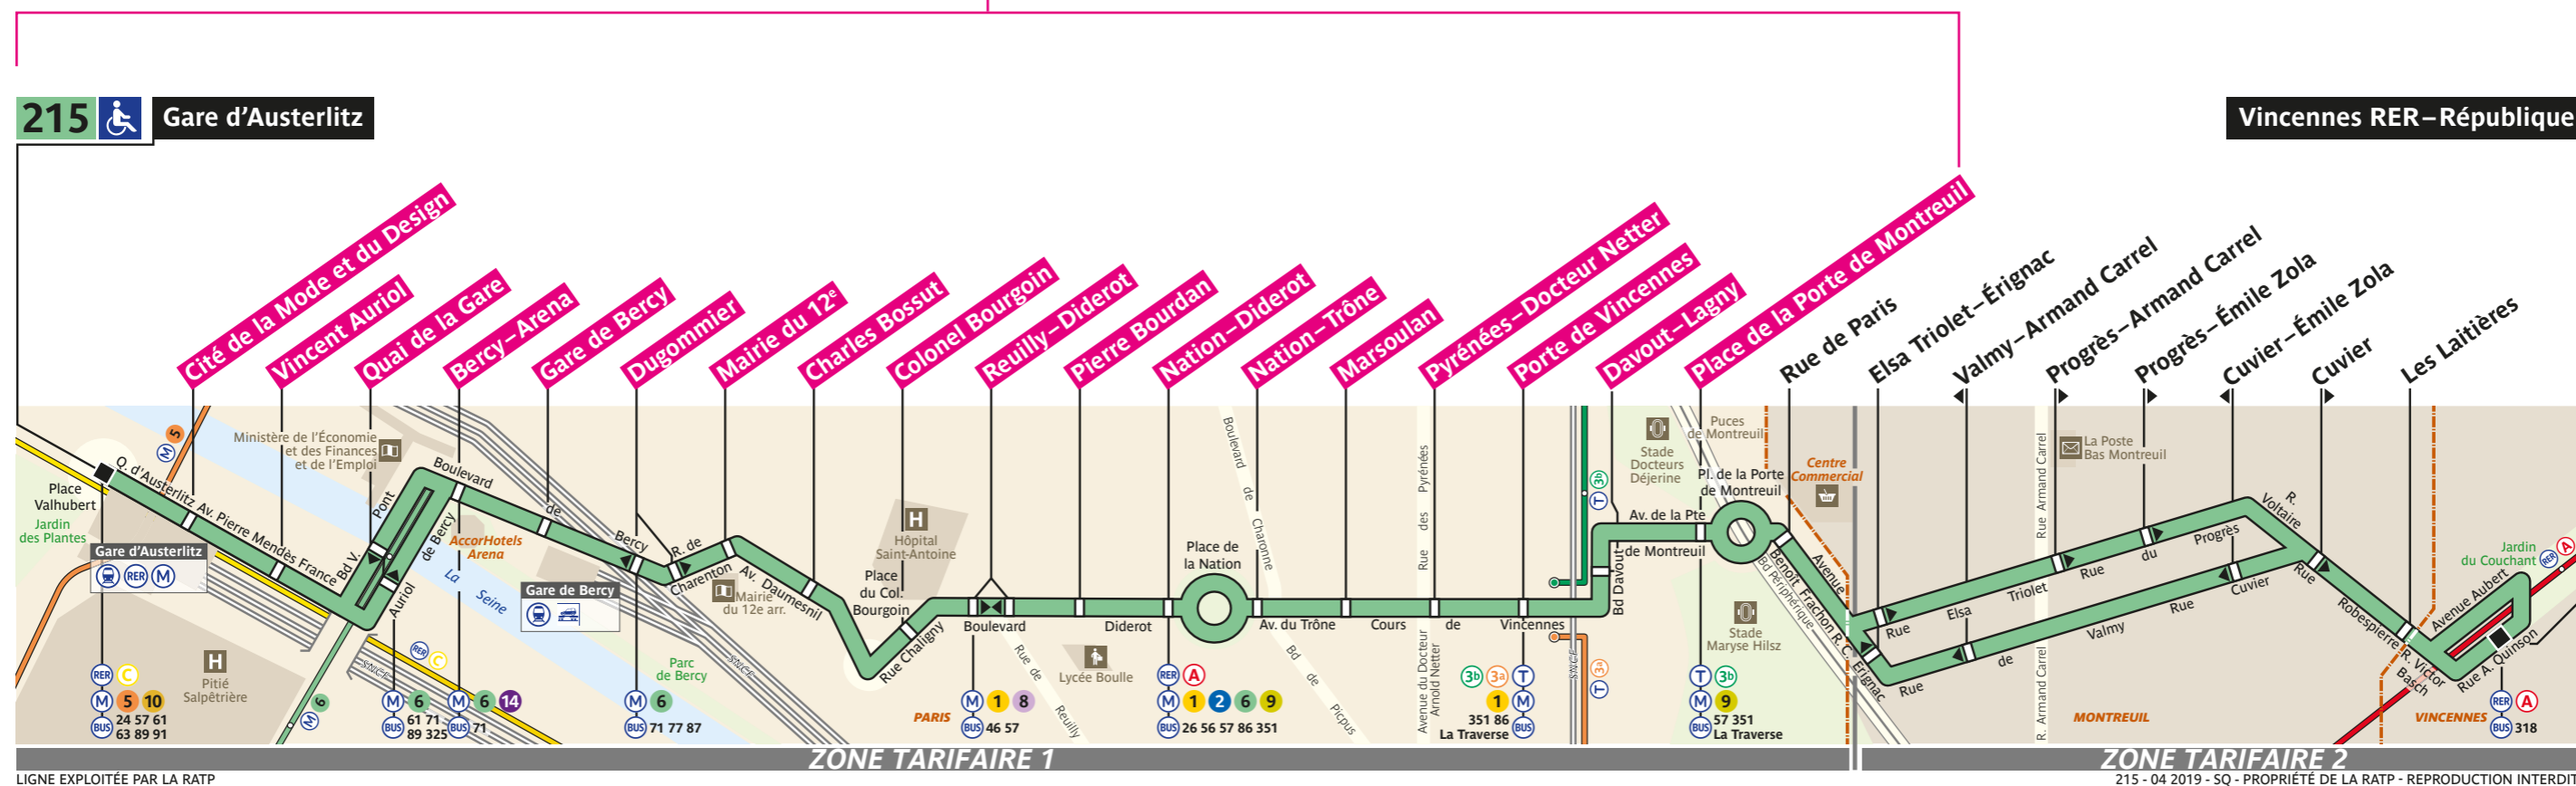

20 AVRIL 2019

NOUVEAU RÉSEAU  
BUS PARISIEN

# CE QUI CHANGE SUR VOTRE LIGNE 215 À PARTIR DU 20 AVRIL

## Nouveau terminus à Gare d'Austerlitz.

La ligne est prolongée entre Porte de Montreuil et Gare d'Austerlitz. Le prolongement permet une desserte complémentaire du 12<sup>ème</sup> arrondissement via Nation, Reuilly-Diderot, Dugommier et les Gares de Bercy et d'Austerlitz. **Elle circule le samedi et le dimanche.**