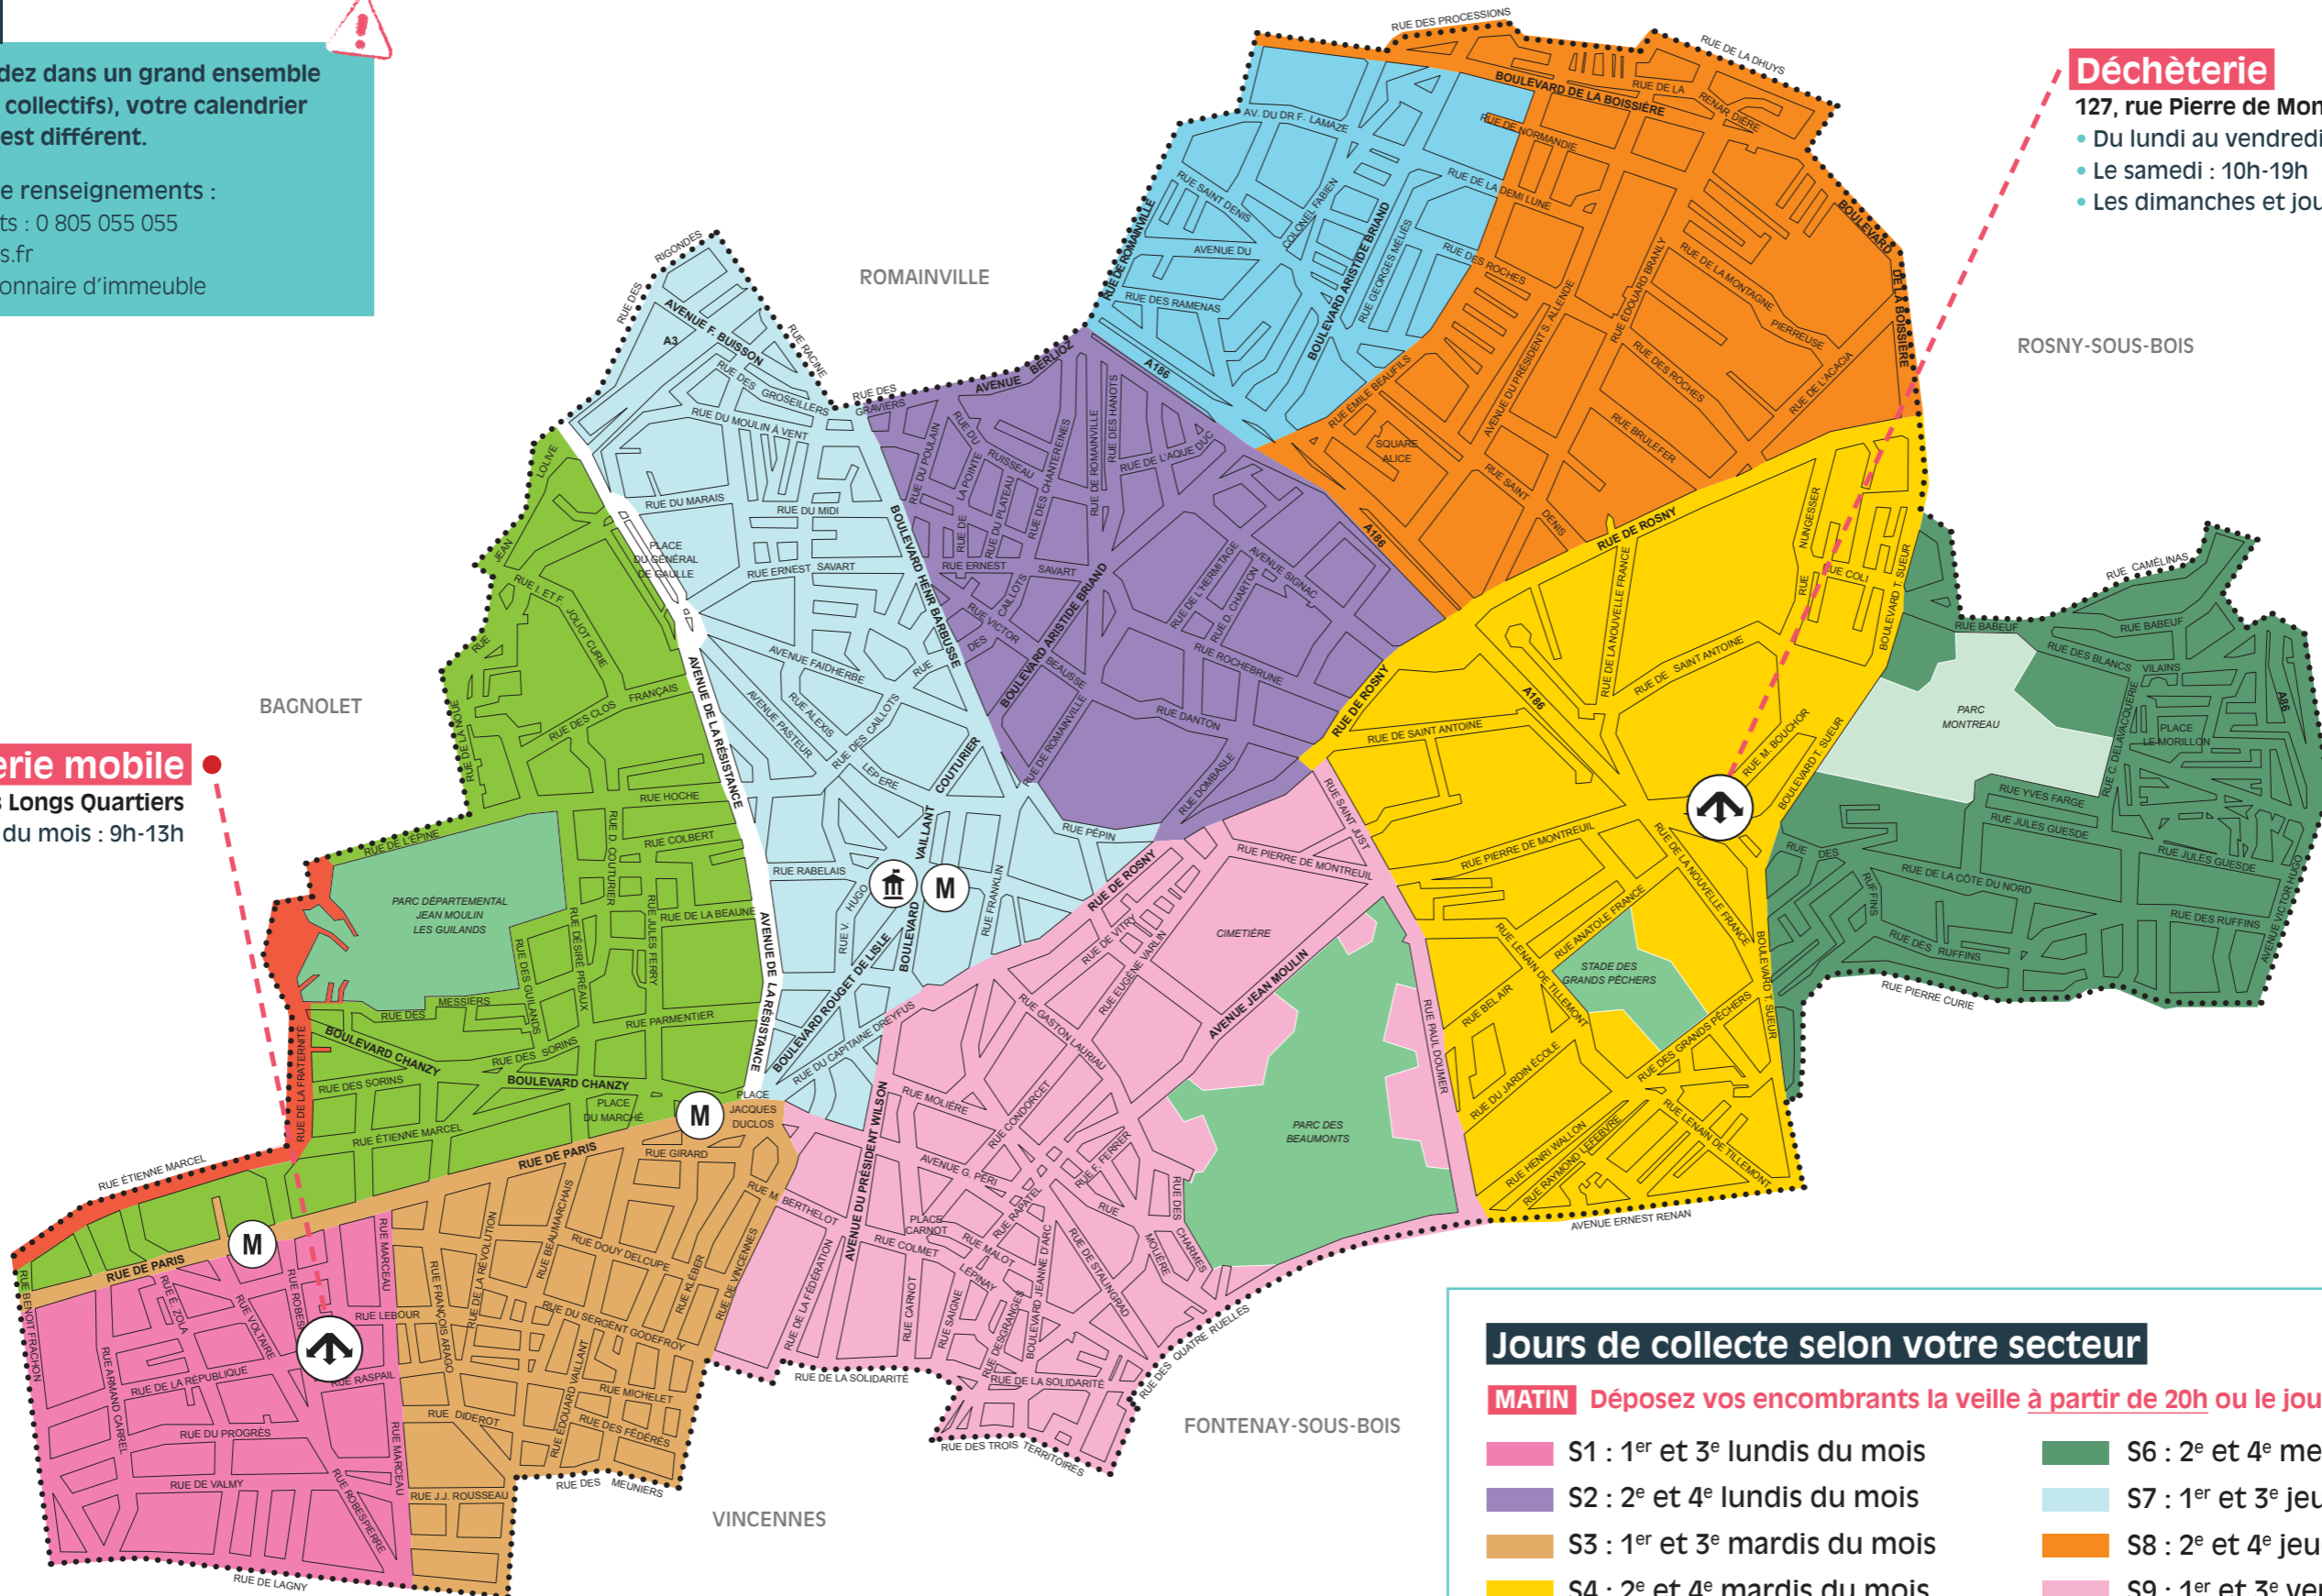

Déchèterie mobile

rue des Longs Quartiers
4^e samedi du mois : 9h-13h

Déchèterie

- 127, rue Pierre de Montreuil
- Du lundi au vendredi : 12h30-19h
 - Le samedi : 10h-19h
 - Les dimanches et jours fériés : 9h-13h

PARIS

NOISY-LE-SEC

ROMAINVILLE

ROSNY-SOUS-BOIS

BAGNOLET

VINCENNES

FONTENAY-SOUS-BOIS

Jours de collecte selon votre secteur

MATIN Déposez vos encombrants la veille à partir de 20h ou le jour même avant 5h30.

- | | |
|---|---|
| <p>S1 : 1^{er} et 3^e lundis du mois</p> <p>S2 : 2^e et 4^e lundis du mois</p> <p>S3 : 1^{er} et 3^e mardis du mois</p> <p>S4 : 2^e et 4^e mardis du mois</p> <p>S5 : 1^{er} et 3^e mercredis du mois</p> | <p>S6 : 2^e et 4^e mercredis du mois</p> <p>S7 : 1^{er} et 3^e jeudis du mois</p> <p>S8 : 2^e et 4^e jeudis du mois</p> <p>S9 : 1^{er} et 3^e vendredis du mois</p> <p>S10 : 2^e et 4^e vendredis du mois</p> |
|---|---|

APRÈS-MIDI Déposez vos encombrants le jour même avant 13h.

- S11 : 1^{er} et 3^e vendredis du mois

Limites de secteur

Pour les rues colorisées, la collecte se fait le même jour côtés pairs et impairs. Pour les rues blanches, votre secteur de collecte correspond au côté de la rue où se trouve votre logement.