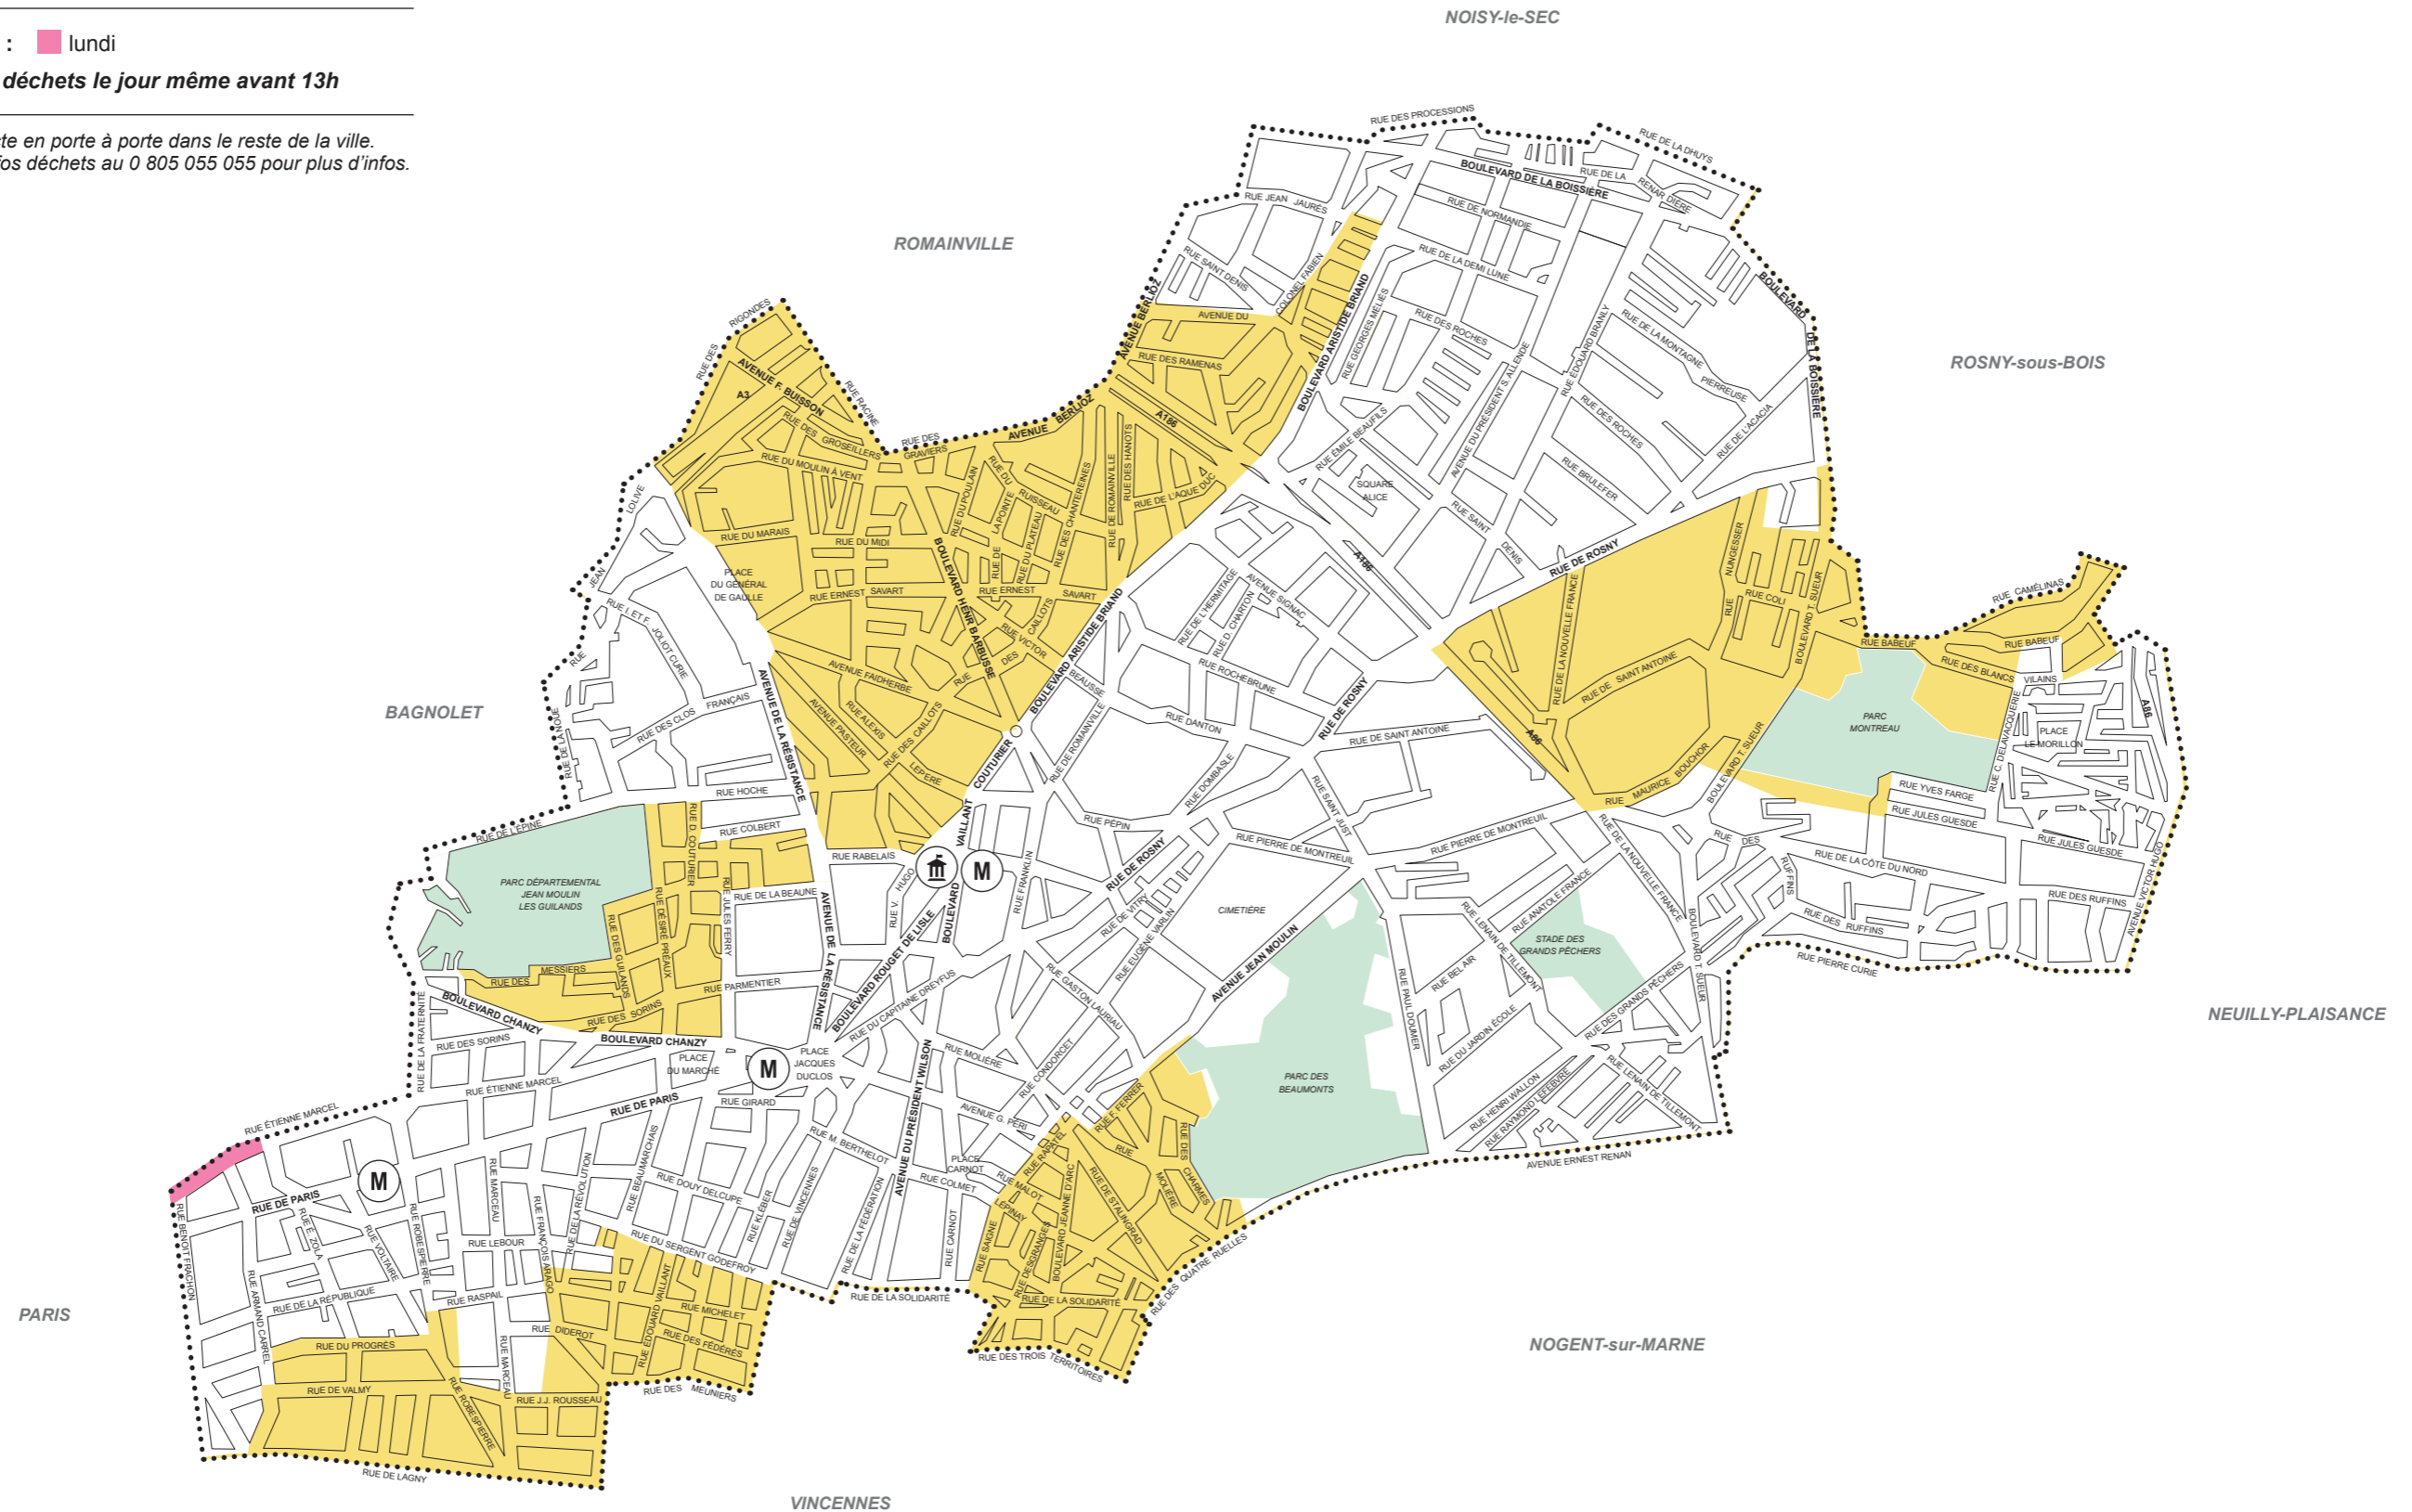

# MONTREUIL / Déchets Végétaux

**Matin :** ■ mardi

**Sortez vos déchets la veille à partir de 20h**

**Après-midi :** ■ lundi

**Sortez vos déchets le jour même avant 13h**

Pas de collecte en porte à porte dans le reste de la ville.  
Contactez Infos déchets au 0 805 055 055 pour plus d'infos.

**Limites de secteur**  
Pour les rues colorisées, la collecte se fait le même jour côtés pairs et impairs.  
Pour les rues blanches, votre secteur de collecte correspond au côté de la rue où se trouve votre logement.

500 mètres