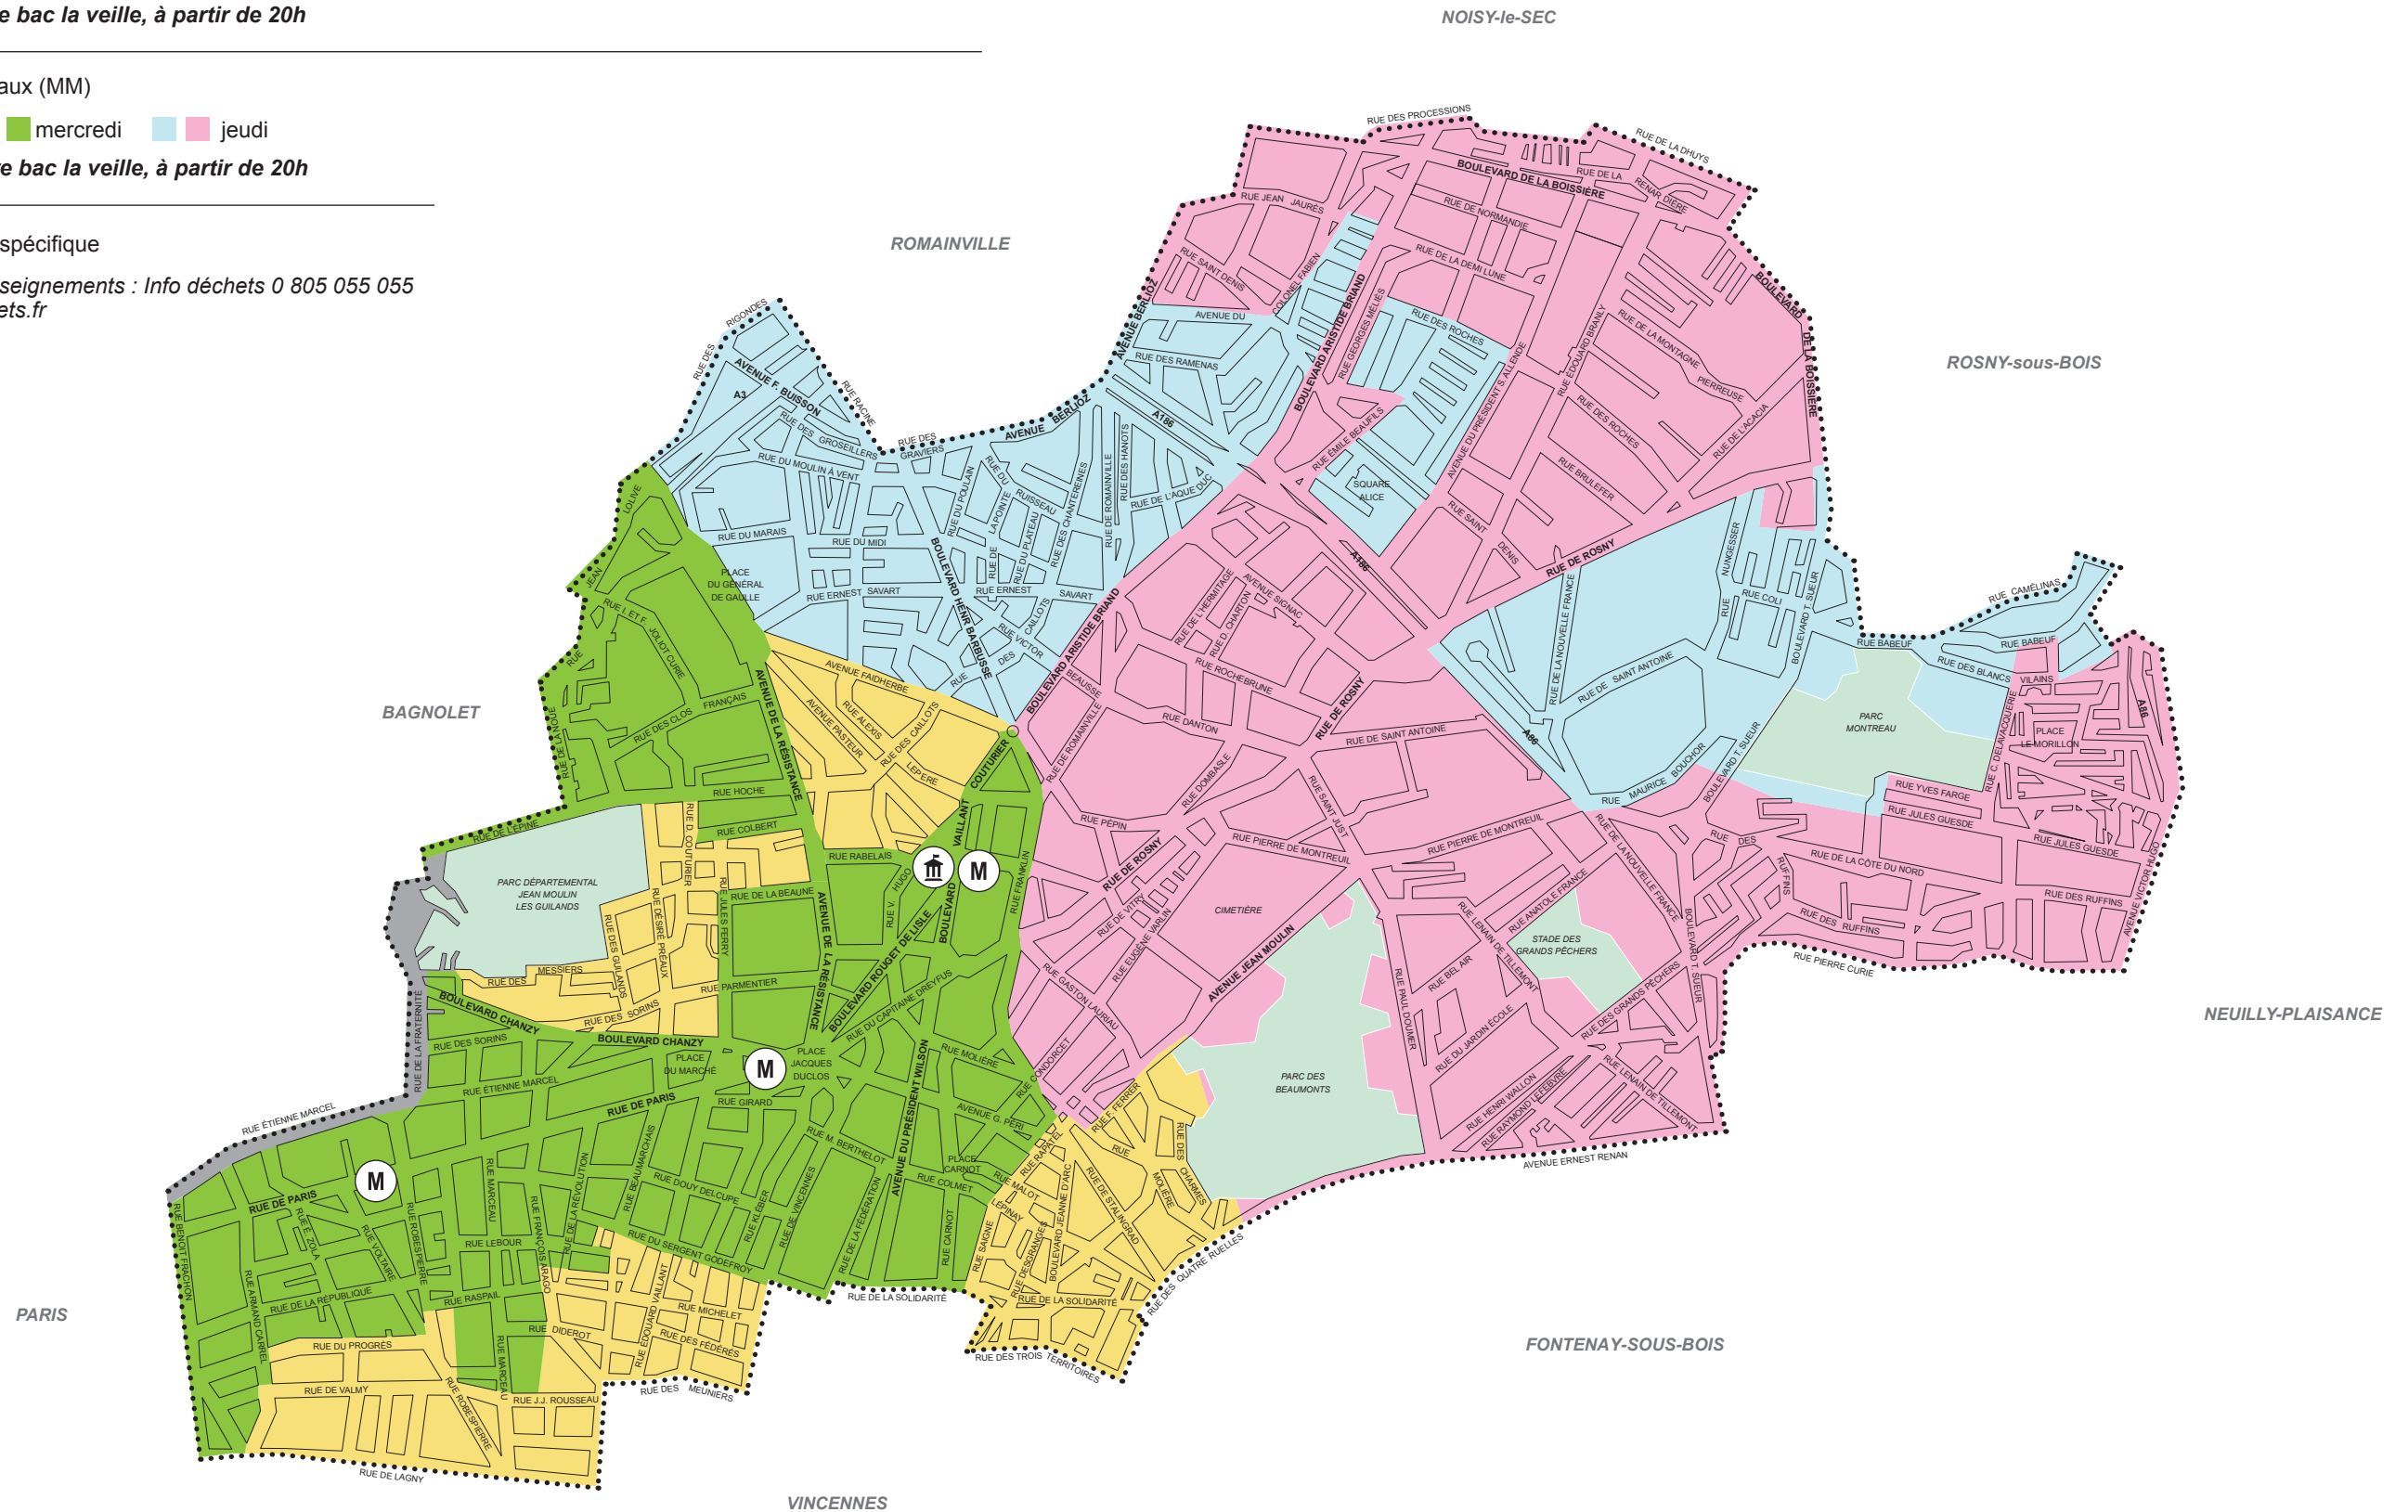

MONTREUIL / Ordures Ménagères (OM), Multi-Matériaux (MM)

Ordures Ménagères (OM)

Matin : ■ lundi / vendredi ■ mardi / vendredi ■ mardi / jeudi / samedi ■ lundi / mercredi / vendredi

Sortez votre bac la veille, à partir de 20h

Multi-Matériaux (MM)

Matin : ■ ■ mercredi ■ ■ jeudi

Sortez votre bac la veille, à partir de 20h

collecte spécifique

Plus de renseignements : [Info déchets 0 805 055 055](tel:0805055055)
et geodechets.fr

Limites de secteur
Pour les rues colorisées, la collecte se fait le même jour côtés pairs et impairs.
Pour les rues blanches, votre secteur de collecte correspond au côté de la rue où se trouve votre logement.

500 mètres