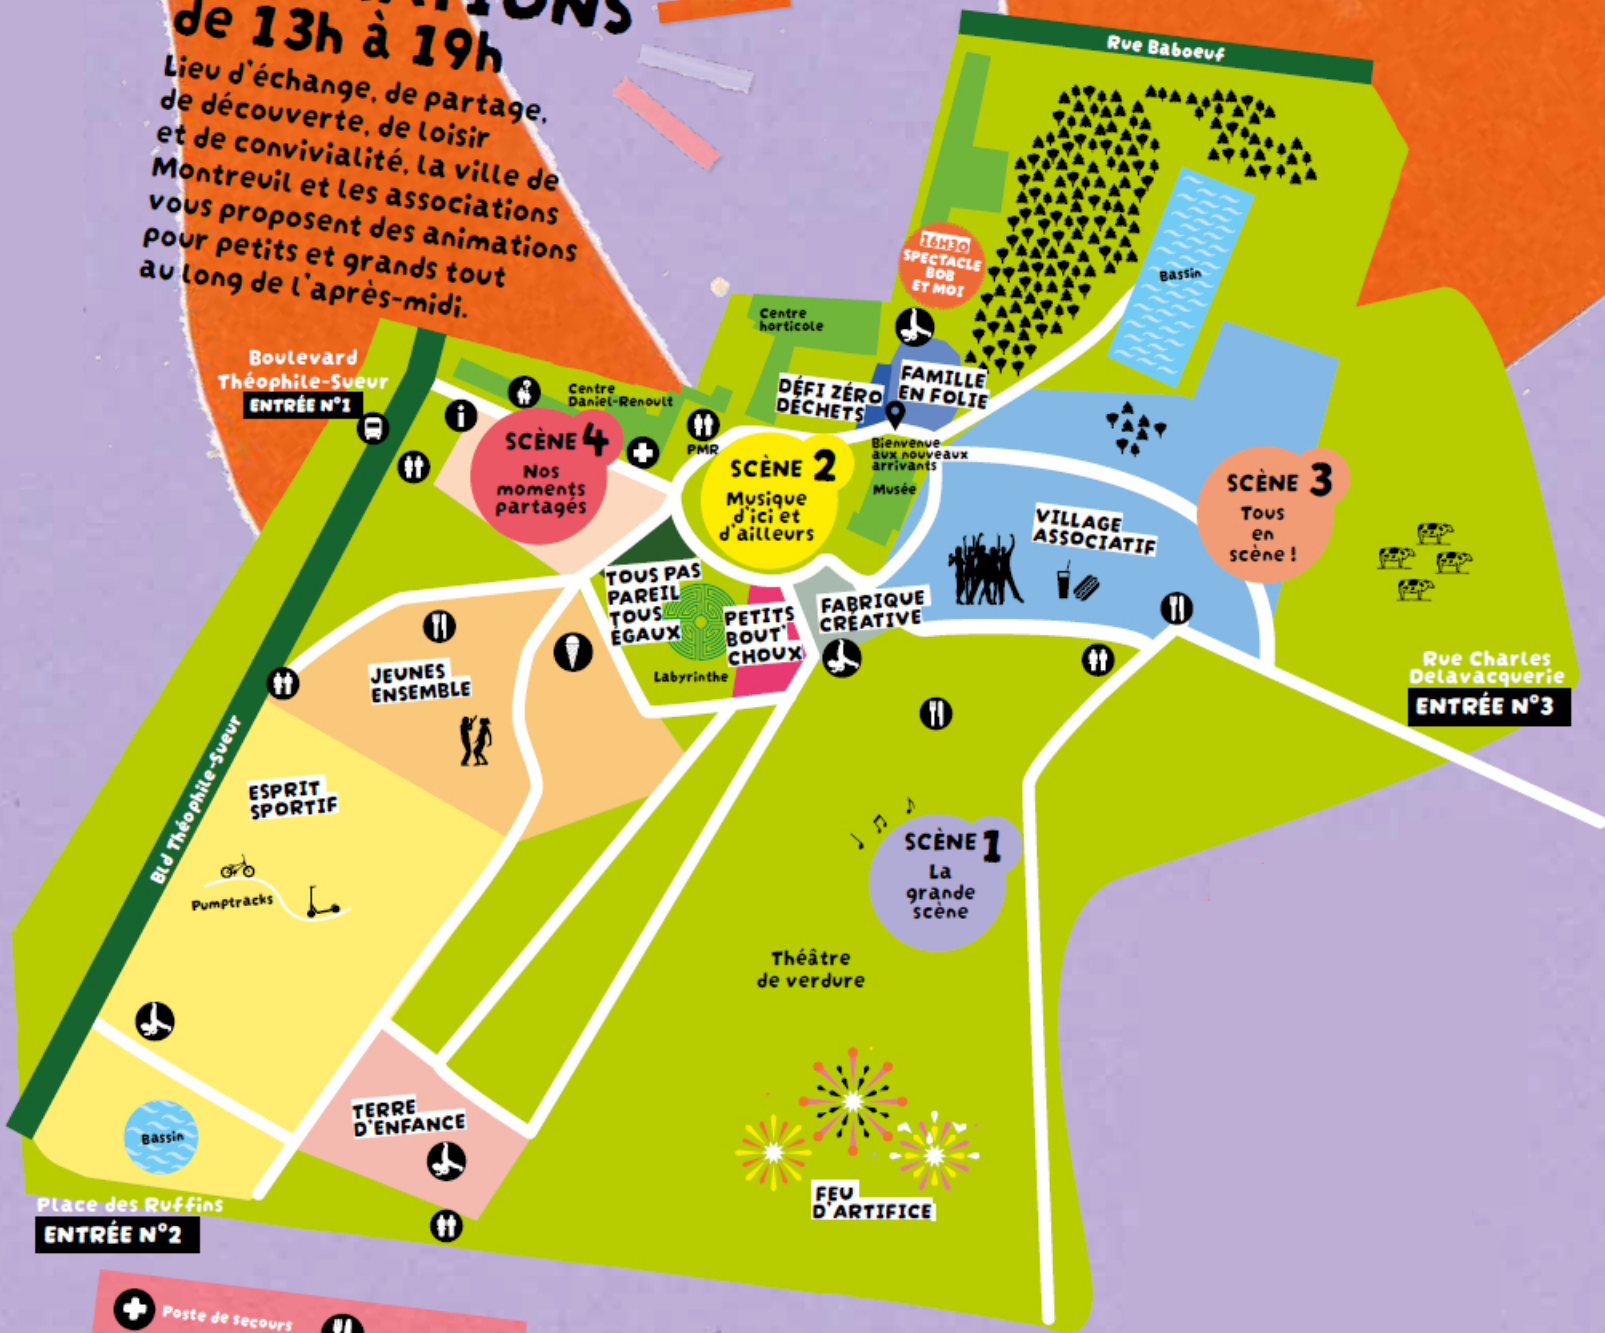

ANIMATIONS de 13h à 19h

Lieu d'échange, de partage,
de découverte, de loisir
et de convivialité, la ville de
Montreuil et les associations
vous proposent des animations
pour petits et grands tout
au long de l'après-midi.

-  Poste de secours
-  Enfants perdus
-  Toilettes
-  Navette PMR
-  Restauration
-  Plateau démos
-  Point info
-  Glaces