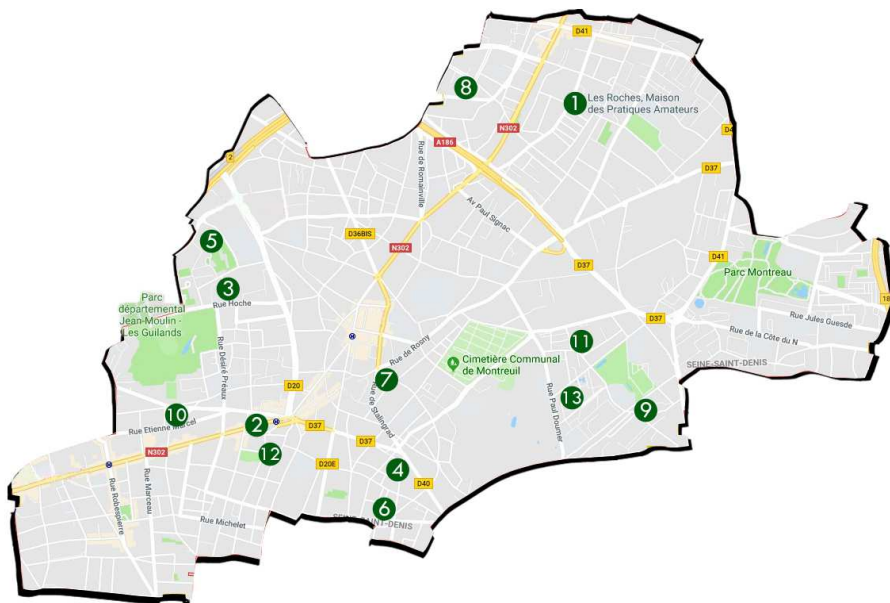

# Pratique Artistique Amateur : Ateliers et Stages 2019-2020

Formulaire de Pr inscription  
page centrale (d tachable)

- |                            |                                       |
|----------------------------|---------------------------------------|
| 1 Les Roches               | 8 Centre des Ramenas                  |
| 2 Centre Jean Lur at       | 9 Espace 18 - Centre Social Grand Air |
| 3 Instrumentarium          | 10 Salle Chanzy                       |
| 4 Salle Julie Daubi        | 11 R sidence Les Beaux-Monts          |
| 5 Salle Poterie de la Noue | 12 Gymnase Doriant                    |
| 6 Centre Mend s France     | 13 Dojo Didier-Lef vre                |
| 7 Centre Pablo Picasso     |                                       |