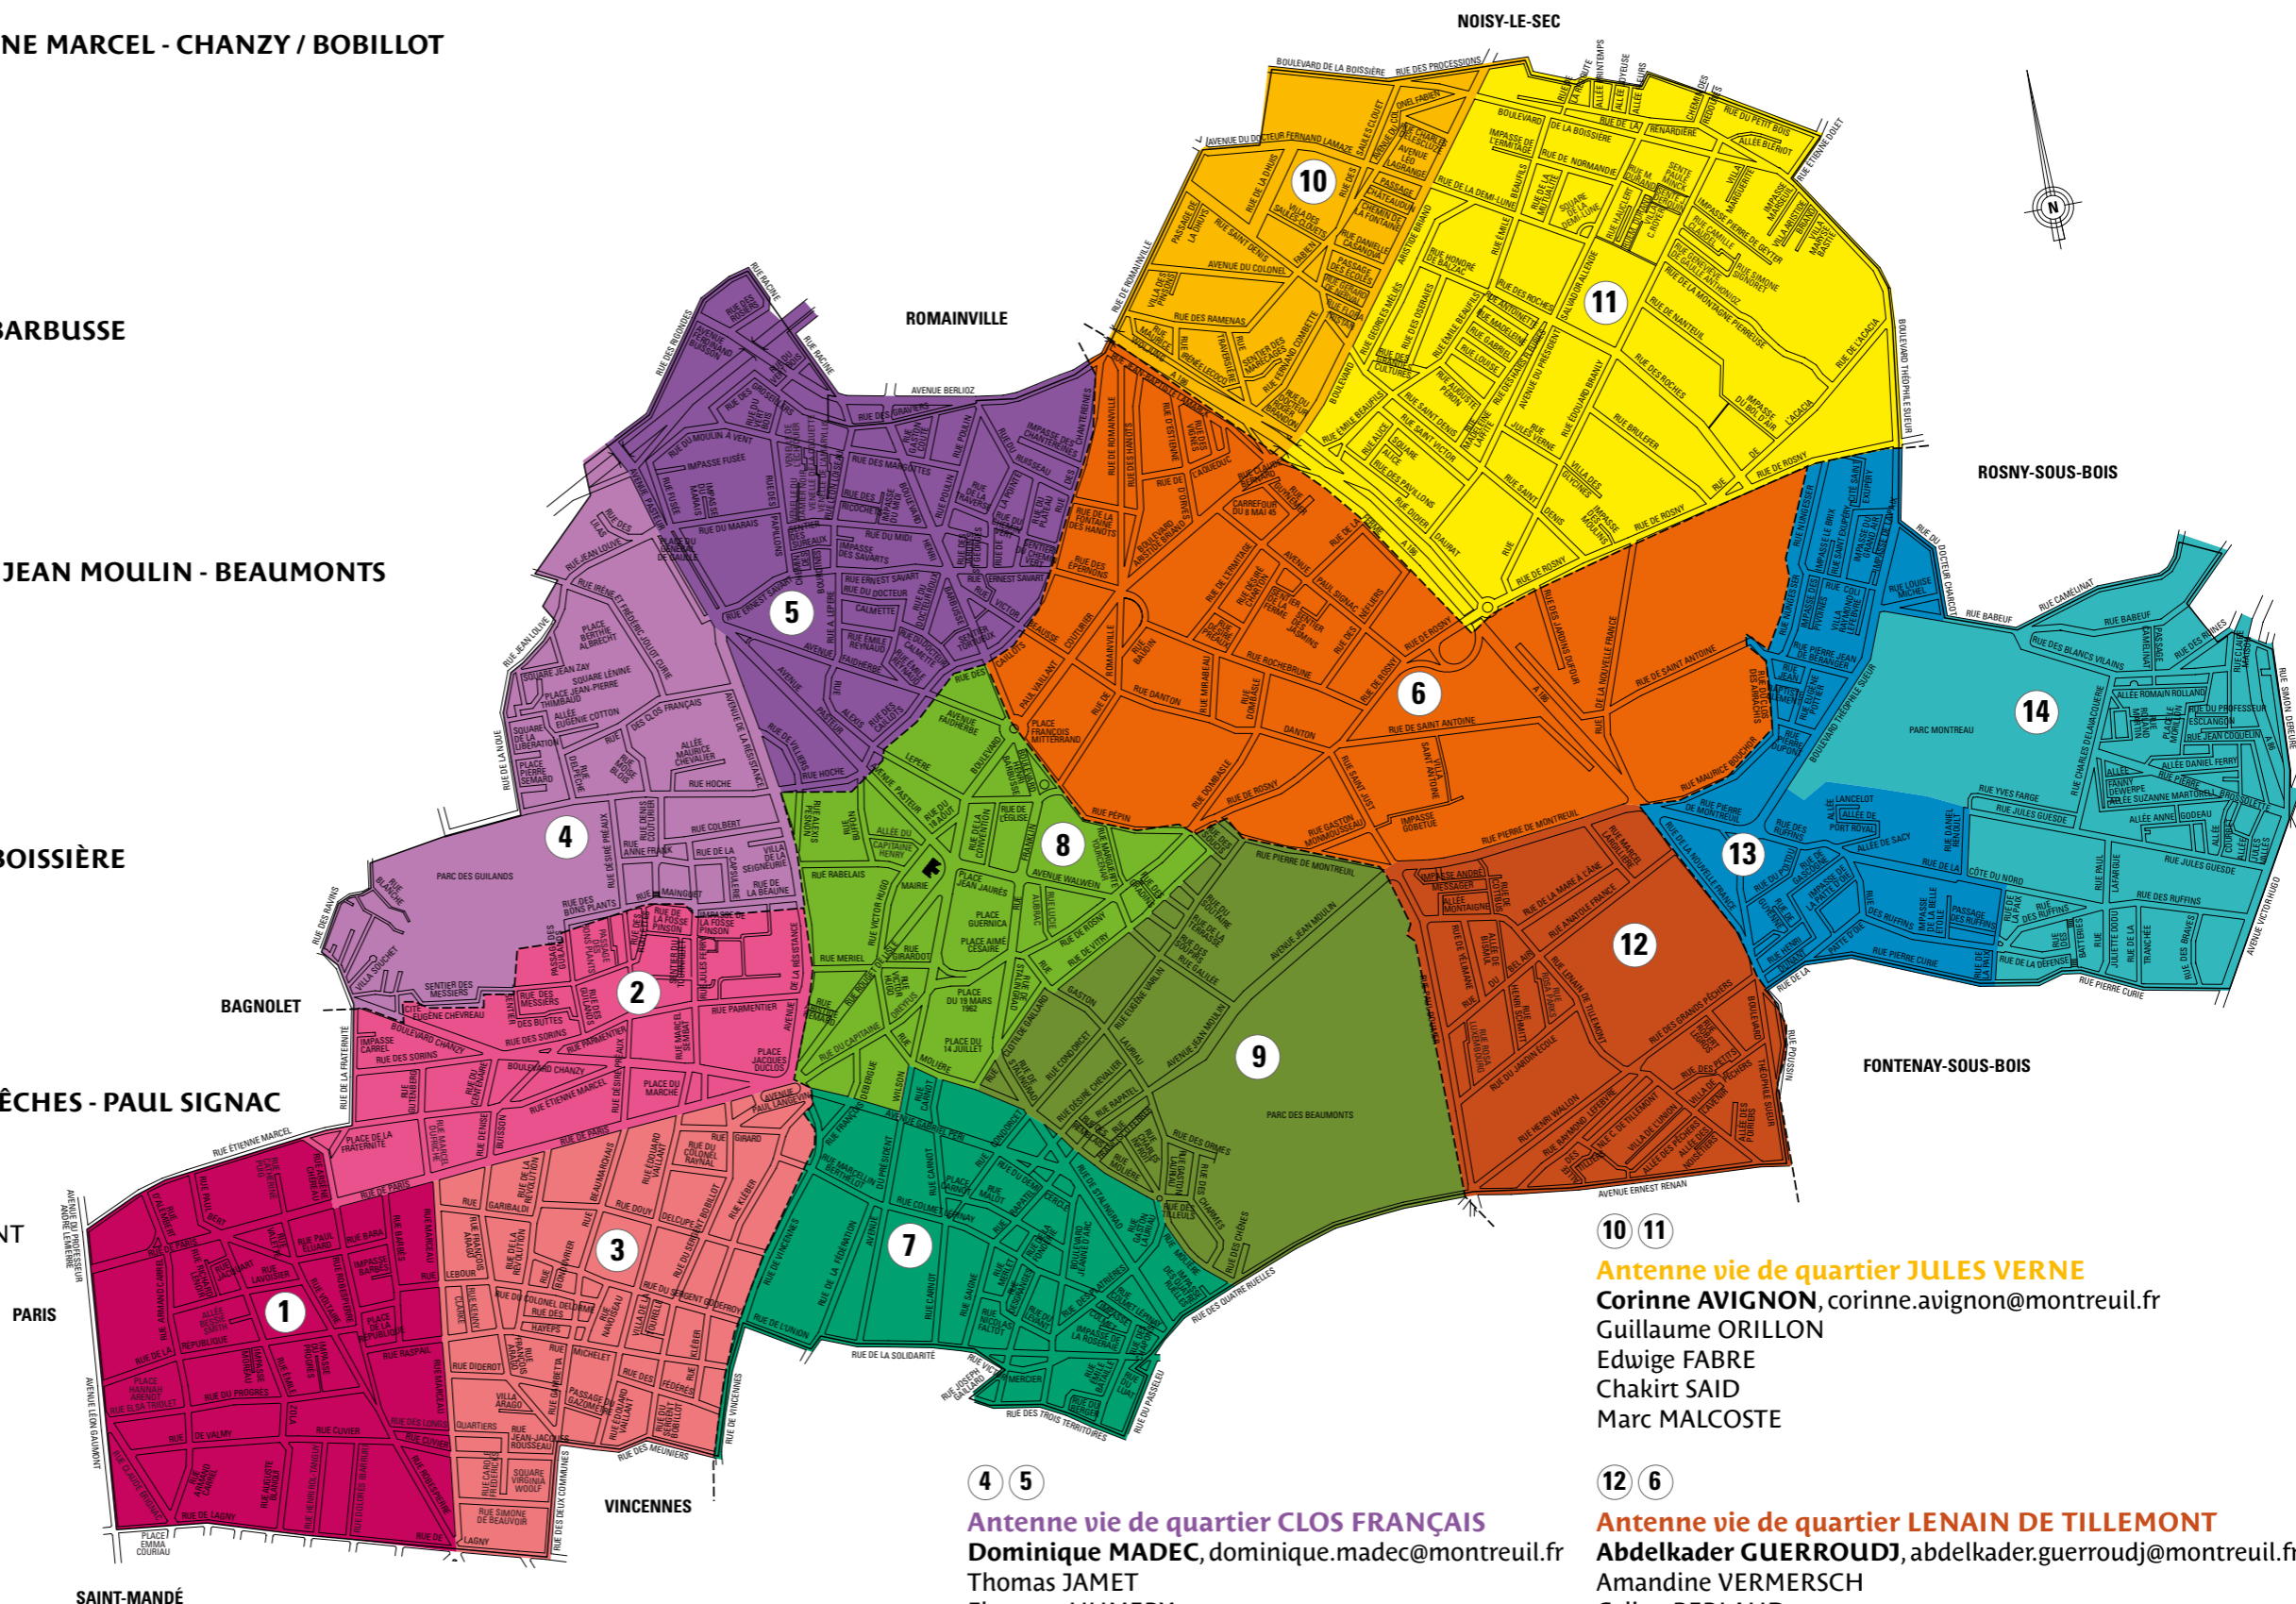

PLAN DES SECTEURS ET DES QUARTIERS DE MONTREUIL

BAS MONTREUIL - RÉPUBLIQUE / ÉTIENNE MARCEL - CHANZY / BOBILLOT

- 1 ■ Bas Montreuil - République
- 2 ■ Étienne Marcel - Chanzy
- 3 ■ Bobillot

Antenne vie de quartier **RÉPUBLIQUE**
59 bis, rue Barbès
01 41 72 77 90

LA NOUE - CLOS FRANÇAIS / VILLIERS - BARBUSSE

- 4 ■ La Noue - Clos français
- 5 ■ Villiers - Barbusse

Antenne vie de quartier **CLOS FRANÇAIS**
51, rue des Clos Français
01 56 93 30 45

SOLIDARITÉ - CARNOT / CENTRE VILLE / JEAN MOULIN - BEAUMONTS

- 7 ■ Solidarité - Carnot
- 8 ■ Centre ville
- 9 ■ Jean Moulin - Beaumonts

Antenne vie de quartier **GASTON LAURIAU**
35, rue Gaston Lauriau
01 41 72 18 40

RAMENAS - LÉO LAGRANGE / BRANLY - BOISSIÈRE

- 10 ■ Ramenas - Léo Lagrange
- 11 ■ Branly - Boissière

Antenne vie de quartier **JULES VERNE**
65, rue Édouard Branly
01 56 63 00 50

BEL AIR - GRANDS PÊCHERS / MURS À PÊCHES - PAUL SIGNAC

- 12 ■ Bel Air - Grands Pêcheurs - Renan
- 6 ■ Signac - Murs à pêches

Antenne vie de quartier **LENAIN DE TILLEMONT**
29, rue Lenain de Tillemont
3, allée Montaigne
01 41 58 13 60

RUFFINS - THÉOPHILE SUEUR - COLI MONTREAU - LE MORILLON

- 13 ■ Ruffins - Théophile Sueur
- 14 ■ Montreau - Le Morillon

Antenne vie de quartier **LES BLANCS VILAINS**
77, rue des Blancs Vilains
01 45 28 64 08

10 11
Antenne vie de quartier **JULES VERNE**
Corinne AVIGNON, corinne.avignon@montreuil.fr
Guillaume ORILLON
Edwige FABRE
Chakirt SAID
Marc MALCOSTE

12 6
Antenne vie de quartier **LENAIN DE TILLEMONT**
Abdelkader GUERROUDJ, abdelkader.guerroudj@montreuil.fr
Amandine VERMERSCH
Coline BERLAUD
Alice MONTEIRO
Sébastien ESTEBANEZ

4 5
Antenne vie de quartier **CLOS FRANÇAIS**
Dominique MADEC, dominique.madec@montreuil.fr
Thomas JAMET
Florence HUMERY
France DELFORGE

7 8 9
Antenne vie de quartier **GASTON LAURIAU**
Jérôme PILLON, jerome.pillon@montreuil.fr
Catherine COSTA
Céline LEBOSSÉ
Jessica LACROIX
Freddy ZOUAK

ÉQUIPES DES ANTENNES DE SECTEURS

1 2 3
Antenne vie de quartier **RÉPUBLIQUE**
Marion THIBAUT, marion.thibault@montreuil.fr
Robert DUROUCHEZ
Maxime MAMA YABRE
Souria MIHOUB