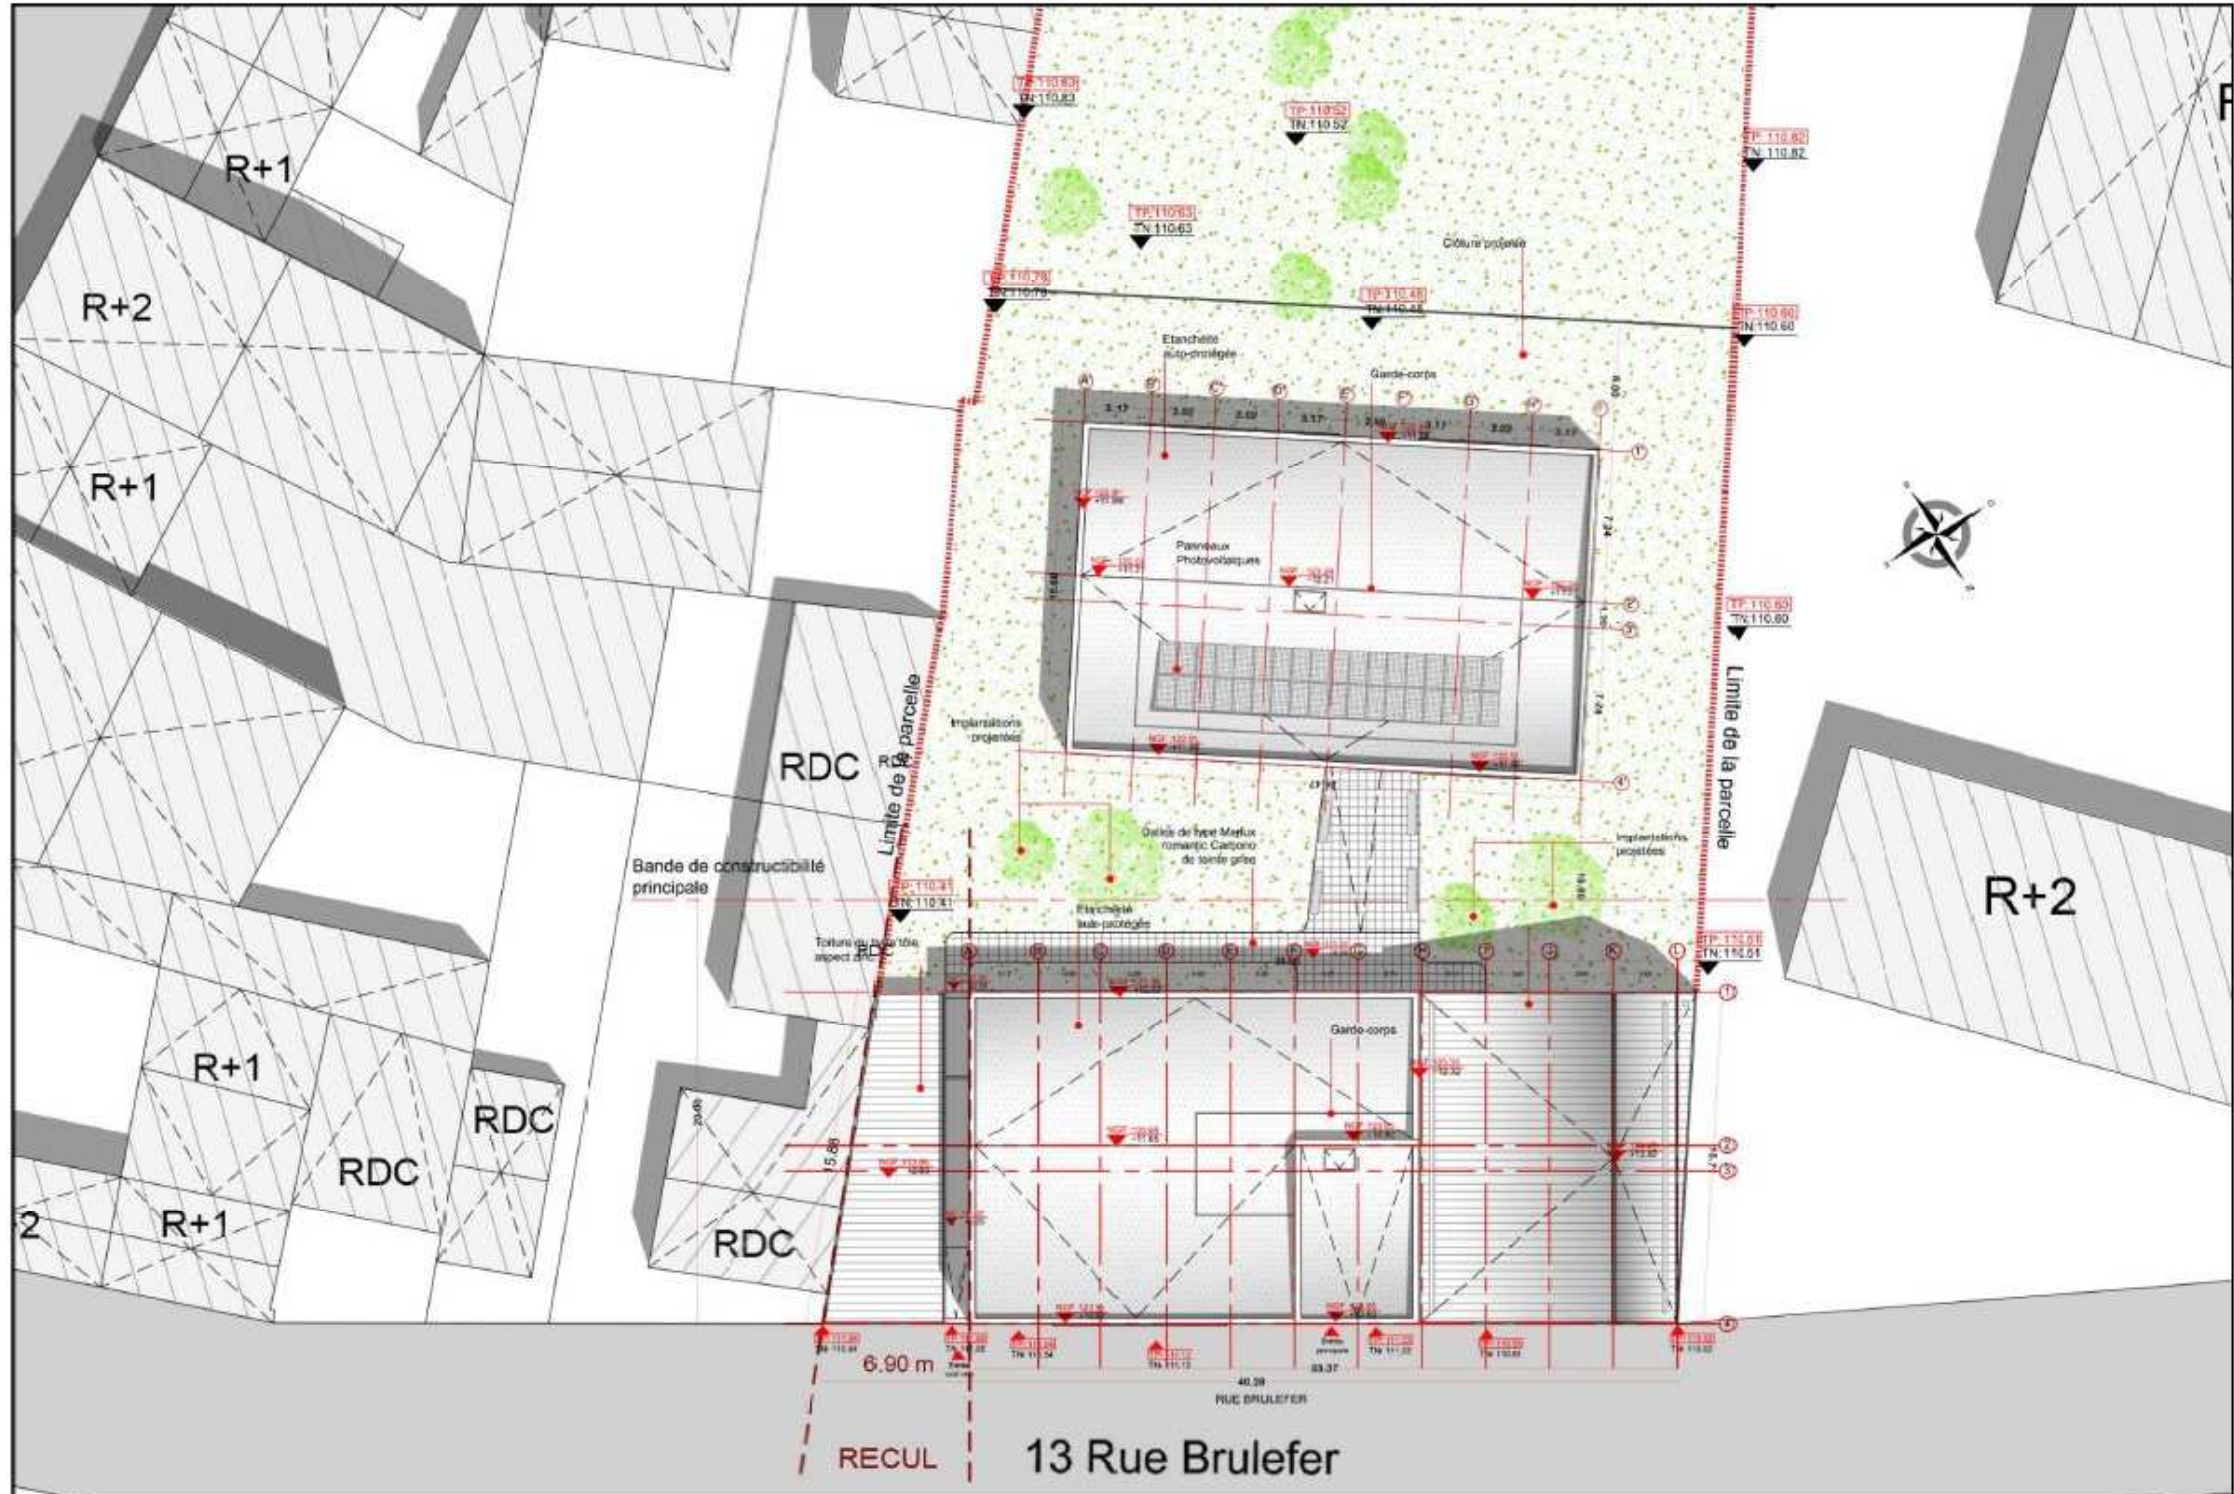

Construction d'un Foyer-logement de 250 places à Montreuil

13 RUE BRULEFER
93100 MONTREUIL

28 Mars 2019

Maîtrise d'ouvrage

COALLIA HABITAT

Directeur Général : Arnaud RICHARD
Responsable Programme : Nicolas ANGOT
16, Cour Saint Eloi
75012 Paris

coallia
habitat

Maîtrise d'oeuvre

MOONARCHITECTURES
ATELIER GUILLAUME HANNOUN
20, rue de Rochechouart, 75009 Paris
Guillaume Hannoun, architecte

Rue de Rosny

zone
d'intervention

Clôture projetée

Rue Brulefer

I MISE EN OEUVRE SUR SITE : VIDE ET VÉGÉTALISATION

I GABARIT DE LAFAÇADE PRINCIPALE

I Plan de repérage

I Plan de repérage

- LÉGENDE :**
- Logements
 - Espace communs
 - Espace personnel encadrant
 - Locaux techniques