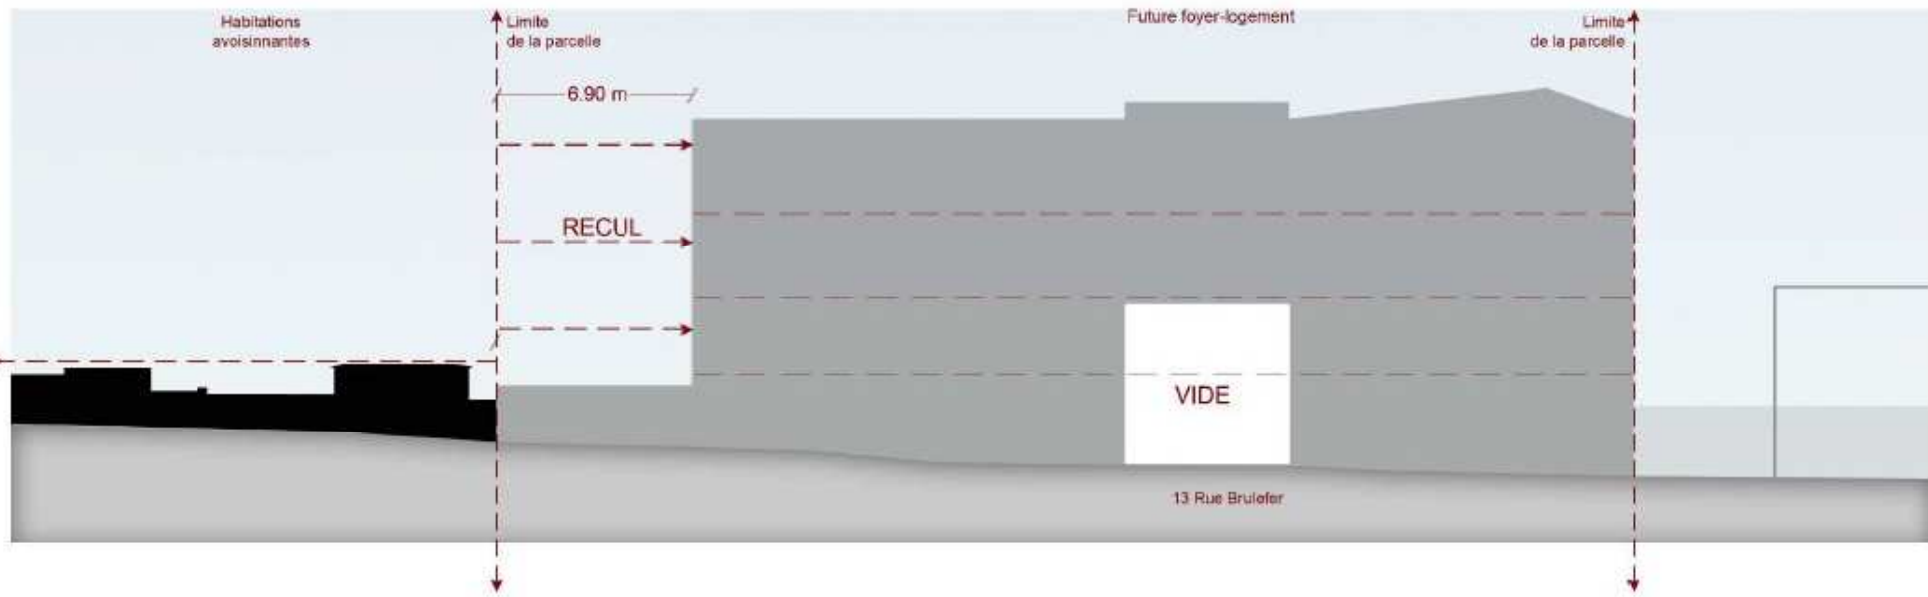

coallia
habitat

Maîtrise d'oeuvre

MOONARCHITECTURES
ATELIER GUILLAUME HANNOUN
20, rue de Rochechouart, 75009 Paris
Guillaume Hannoun, architecte

Rue de Rosny

zone
d'intervention

Clôture projetée

Rue Brulefer

I MISE EN OEUVRE SUR SITE : VIDE ET VÉGÉTALISATION

I GABARIT DE LAFAÇADE PRINCIPALE

I Plan de repérage

I Plan de repérage

- LÉGENDE :**
- Logements
 - Espace communs
 - Espace personnel encadrant
 - Locaux techniques