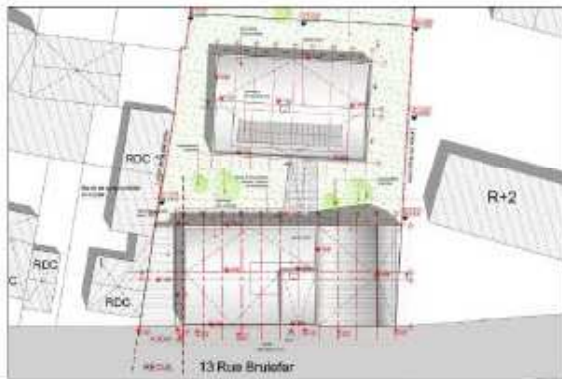

coallia
habitat

Maîtrise d'oeuvre

MOONARCHITECTURES
ATELIER GUILLAUME HANNOUN
20, rue de Rochechouart, 75009 Paris
Guillaume Hannoun, architecte

Rue de Rosny

zone
d'intervention

Clôture projetée

Rue Brulefer

I MISE EN OEUVRE SUR SITE : VIDE ET VÉGÉTALISATION

I GABARIT DE LAFAÇADE PRINCIPALE

I Plan de repérage

I Plan de repérage

- LÉGENDE :**
- Logements
 - Espace communs
 - Espace personnel encadrant
 - Locaux techniques