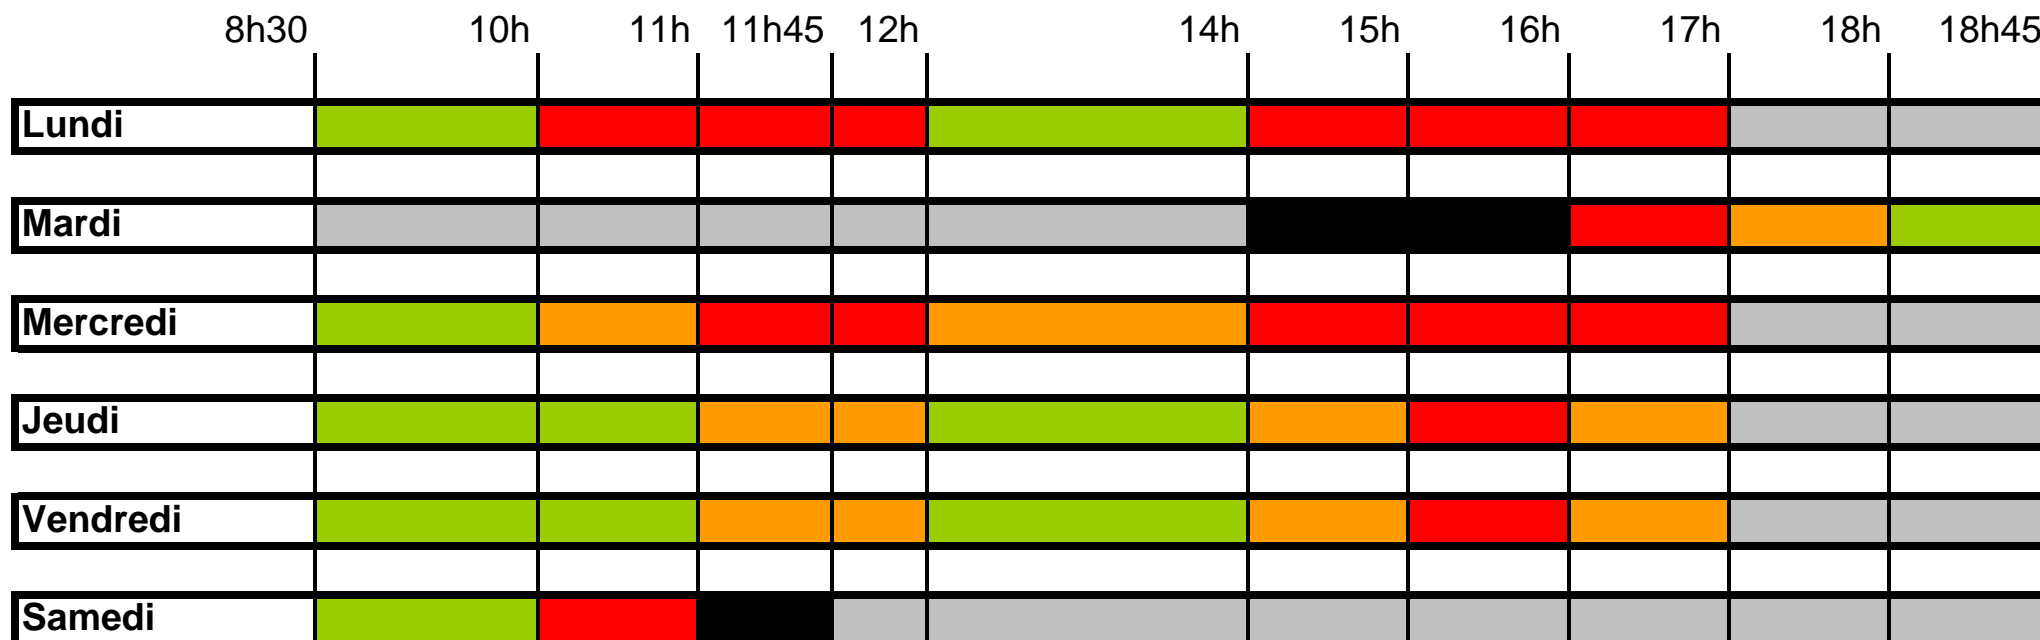

A quelle heure venir en mairie pour vos démarches administratives ?

Affaires générales et Etat civil

Légende :

	Attente moyenne pour les documents d'identité et les attestations d'accueil	Attente moyenne pour le retrait des pièces et des actes et autres démarches
Fluide	– de 20 mn	– de 10 mn
Dense	– de 40 mn	– de 20 mn
Chargé	+ de 40 mn	+ de 20 mn
Saturé	+ de 60 mn	+ de 30 mn
Fermé		