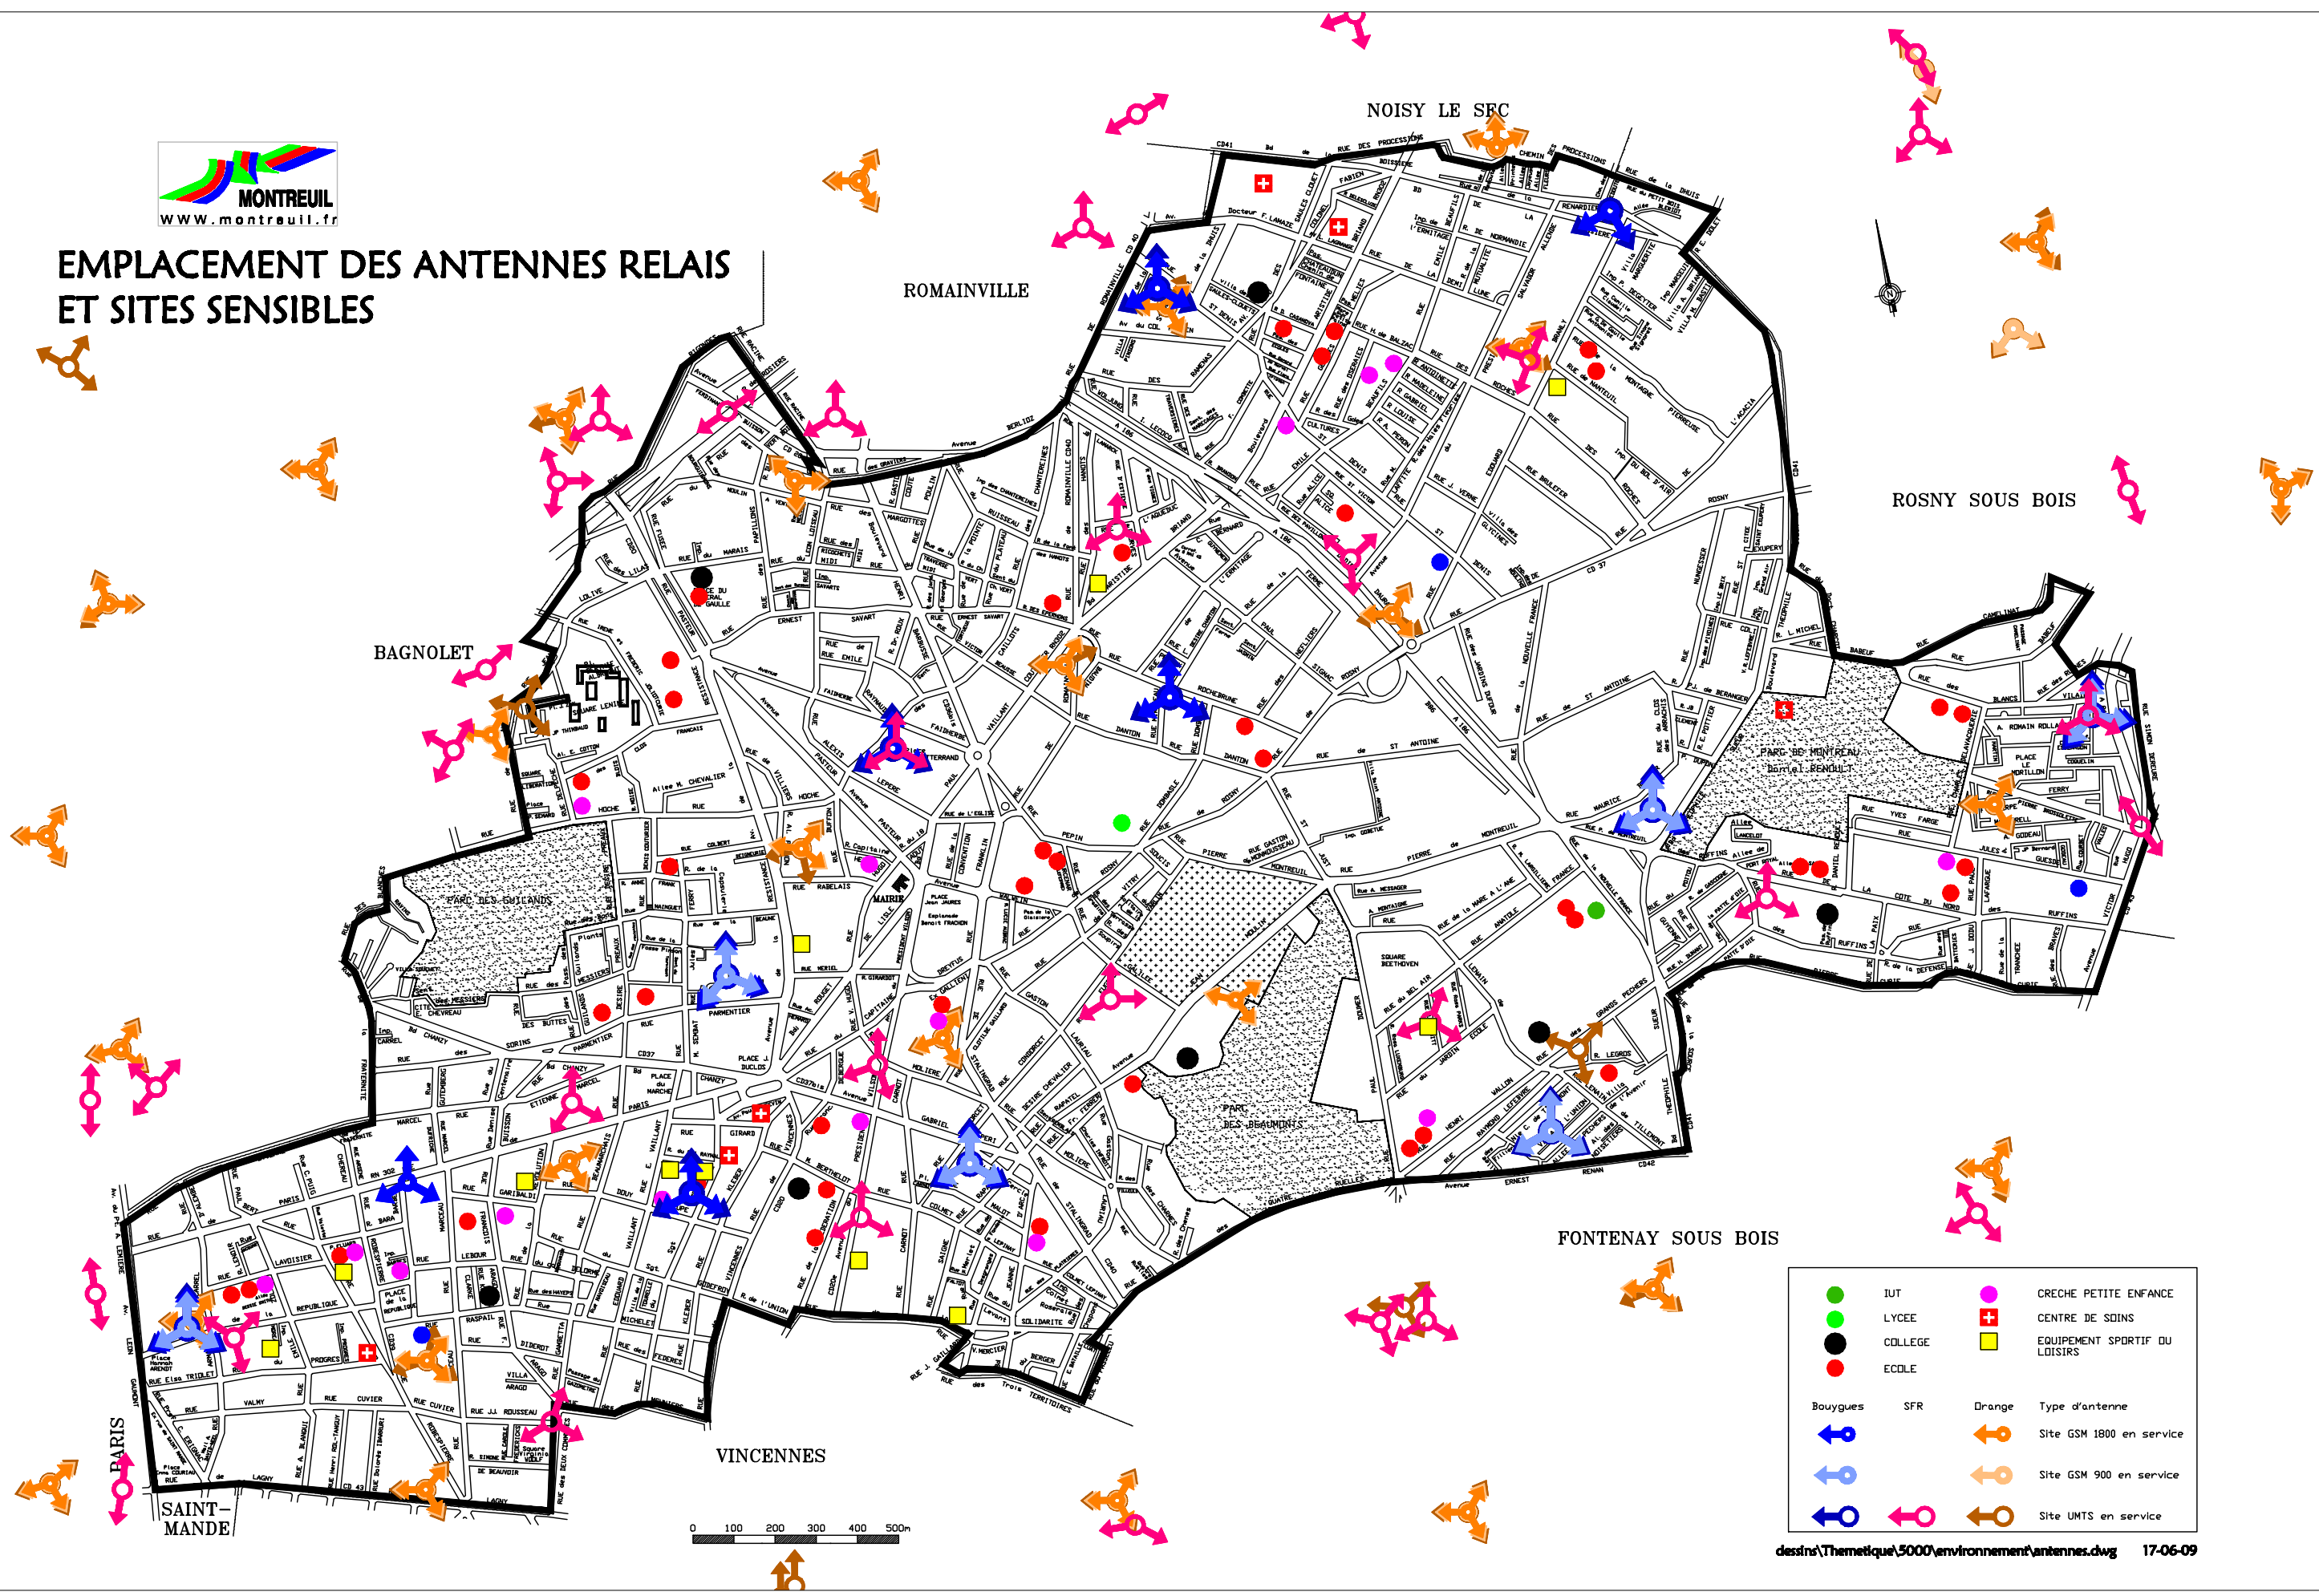

# EMPLACEMENT DES ANTENNES RELAIS ET SITES SENSIBLES

	IUT		CRECHE PETITE ENFANCE
	LYCEE		CENTRE DE SOINS
	COLLEGE		EQUIPEMENT SPORTIF DU LOISIRS
	ECOLE		
	Bouygues		Type d'antenne
	SFR		Site GSM 1800 en service
			Site GSM 900 en service
			Site UMS en service