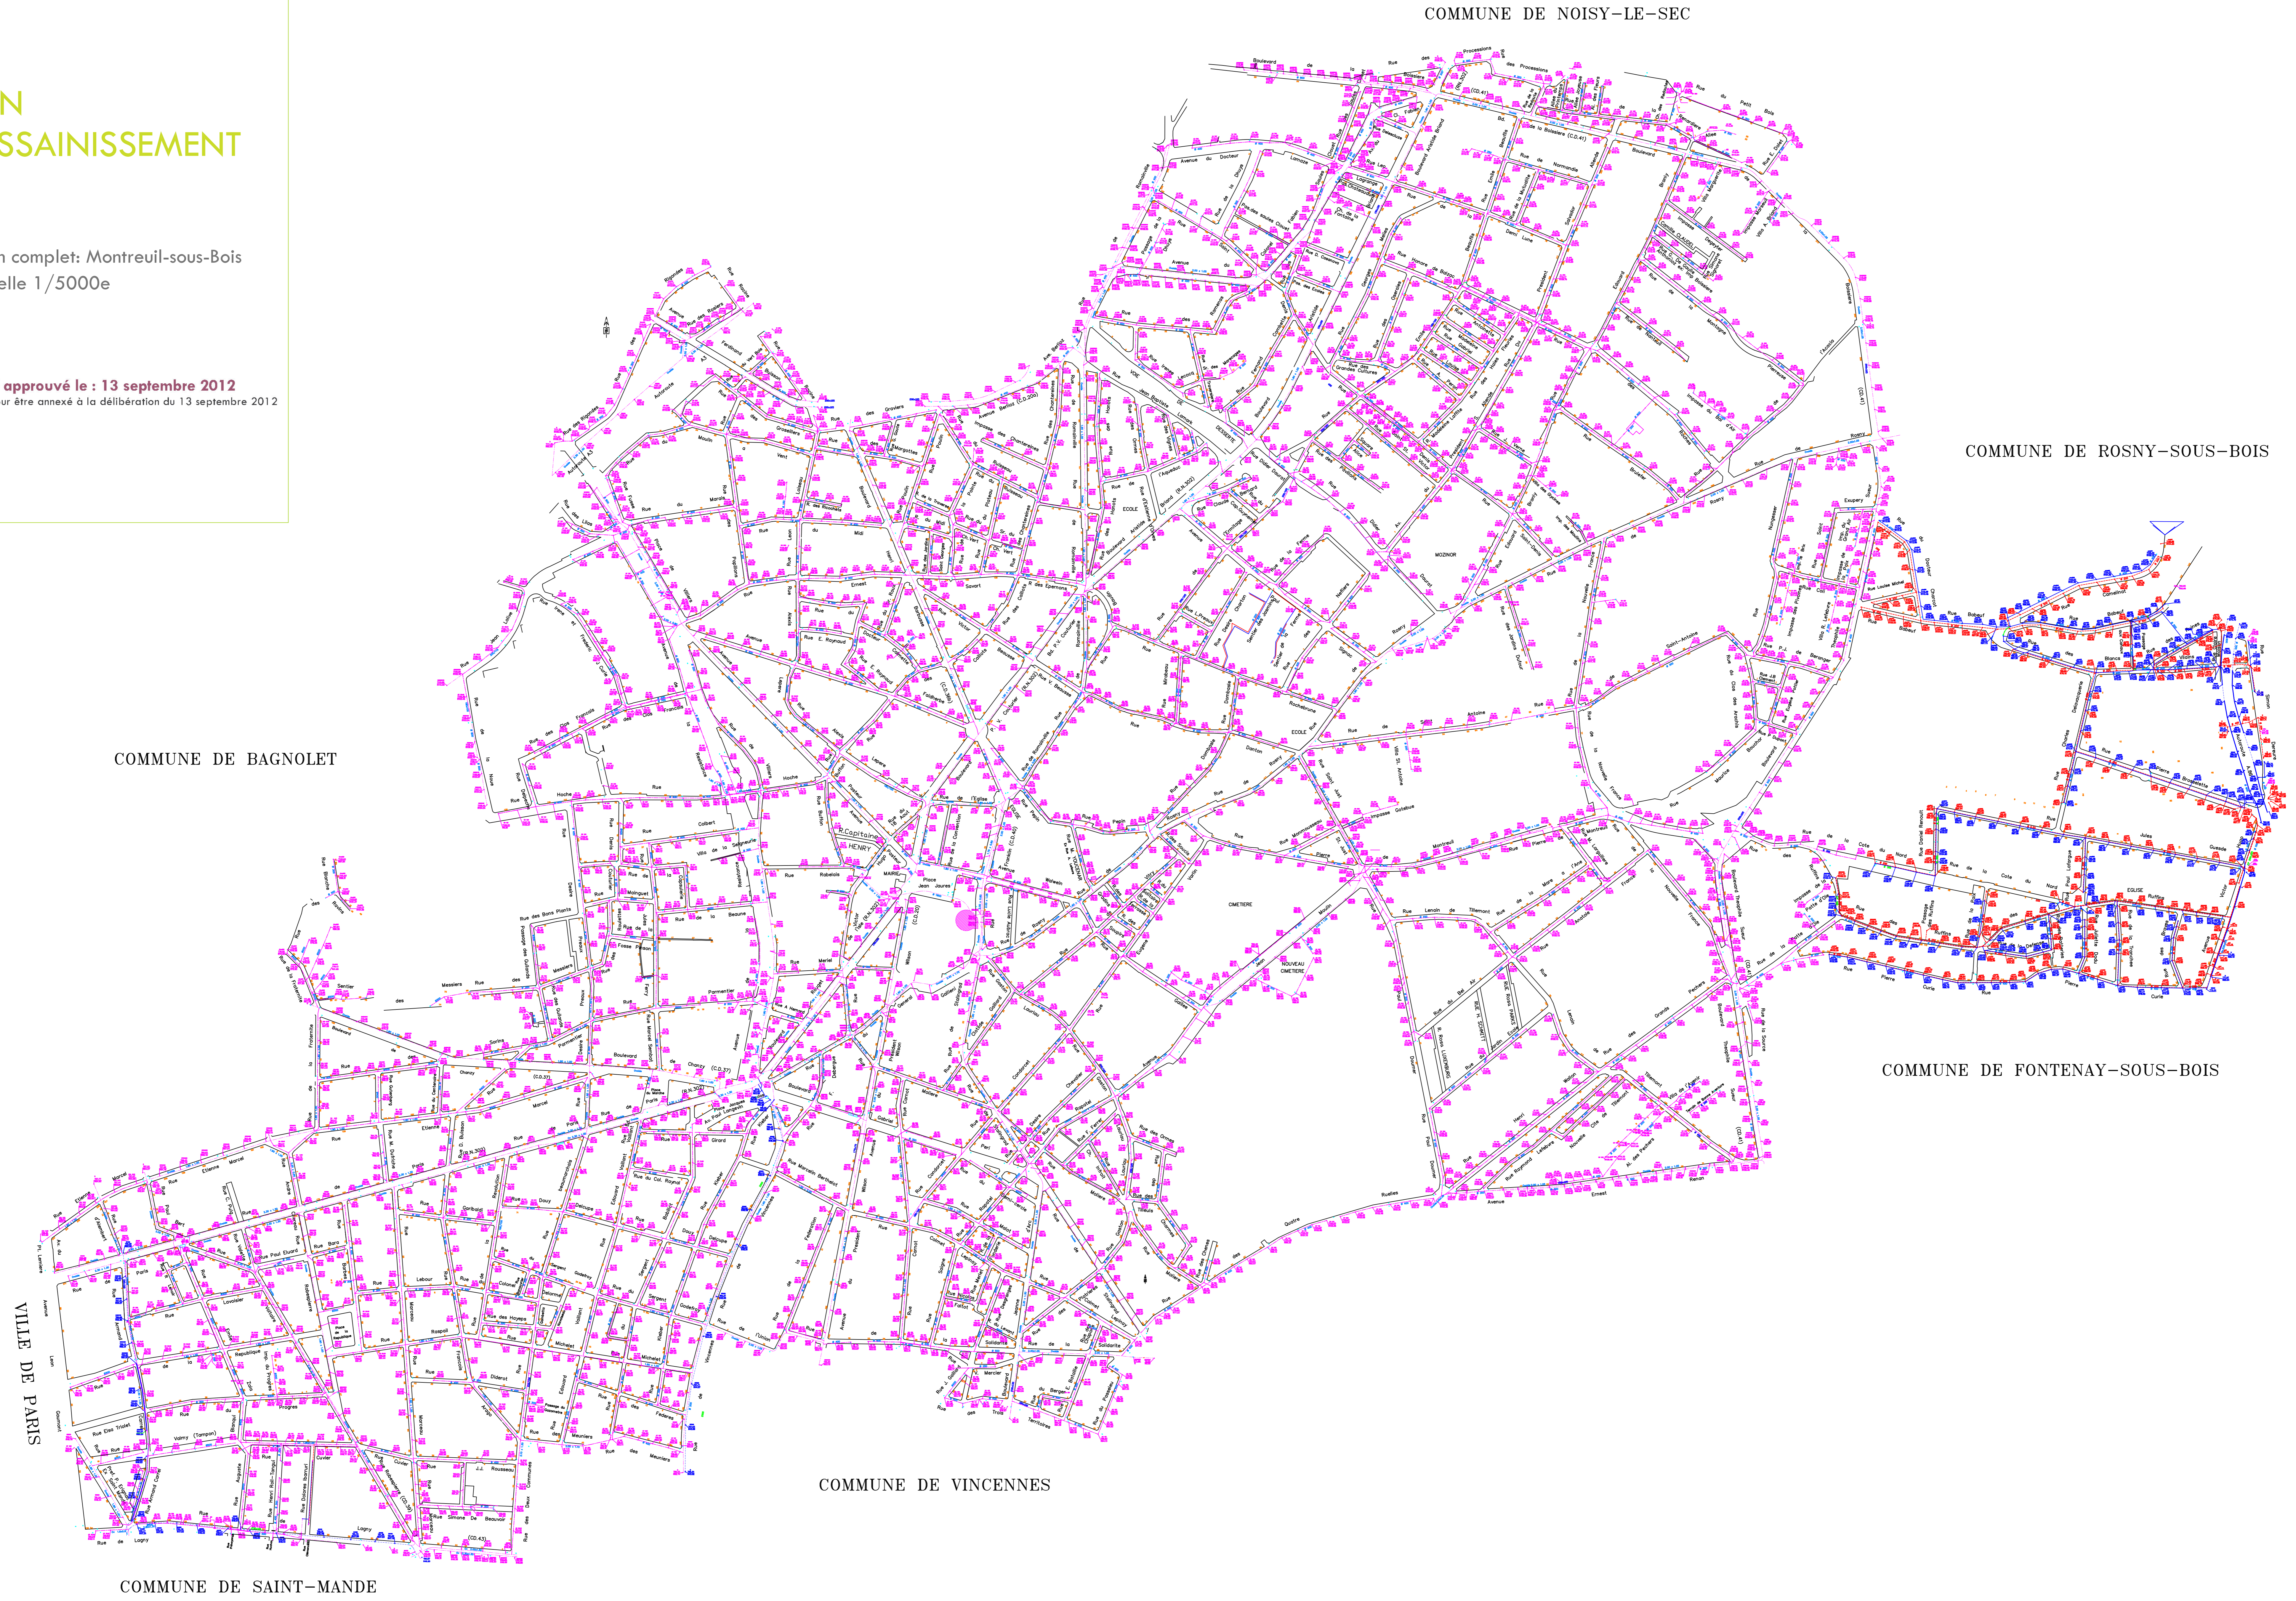

### 5.3.1 PLAN D'ASSAINISSEMENT

Plan complet: Montreuil-sous-Bois  
Echelle 1/5000e

PLU approuvé le : 13 septembre 2012  
Vu pour être annexé à la délibération du 13 septembre 2012

COMMUNE DE BAGNOLET

COMMUNE DE NOISY-LE-SEC

COMMUNE DE ROSNY-SOUS-BOIS

COMMUNE DE FONTENAY-SOUS-BOIS

COMMUNE DE VINCENNES

COMMUNE DE SAINT-MANDE

VILLE DE PARIS