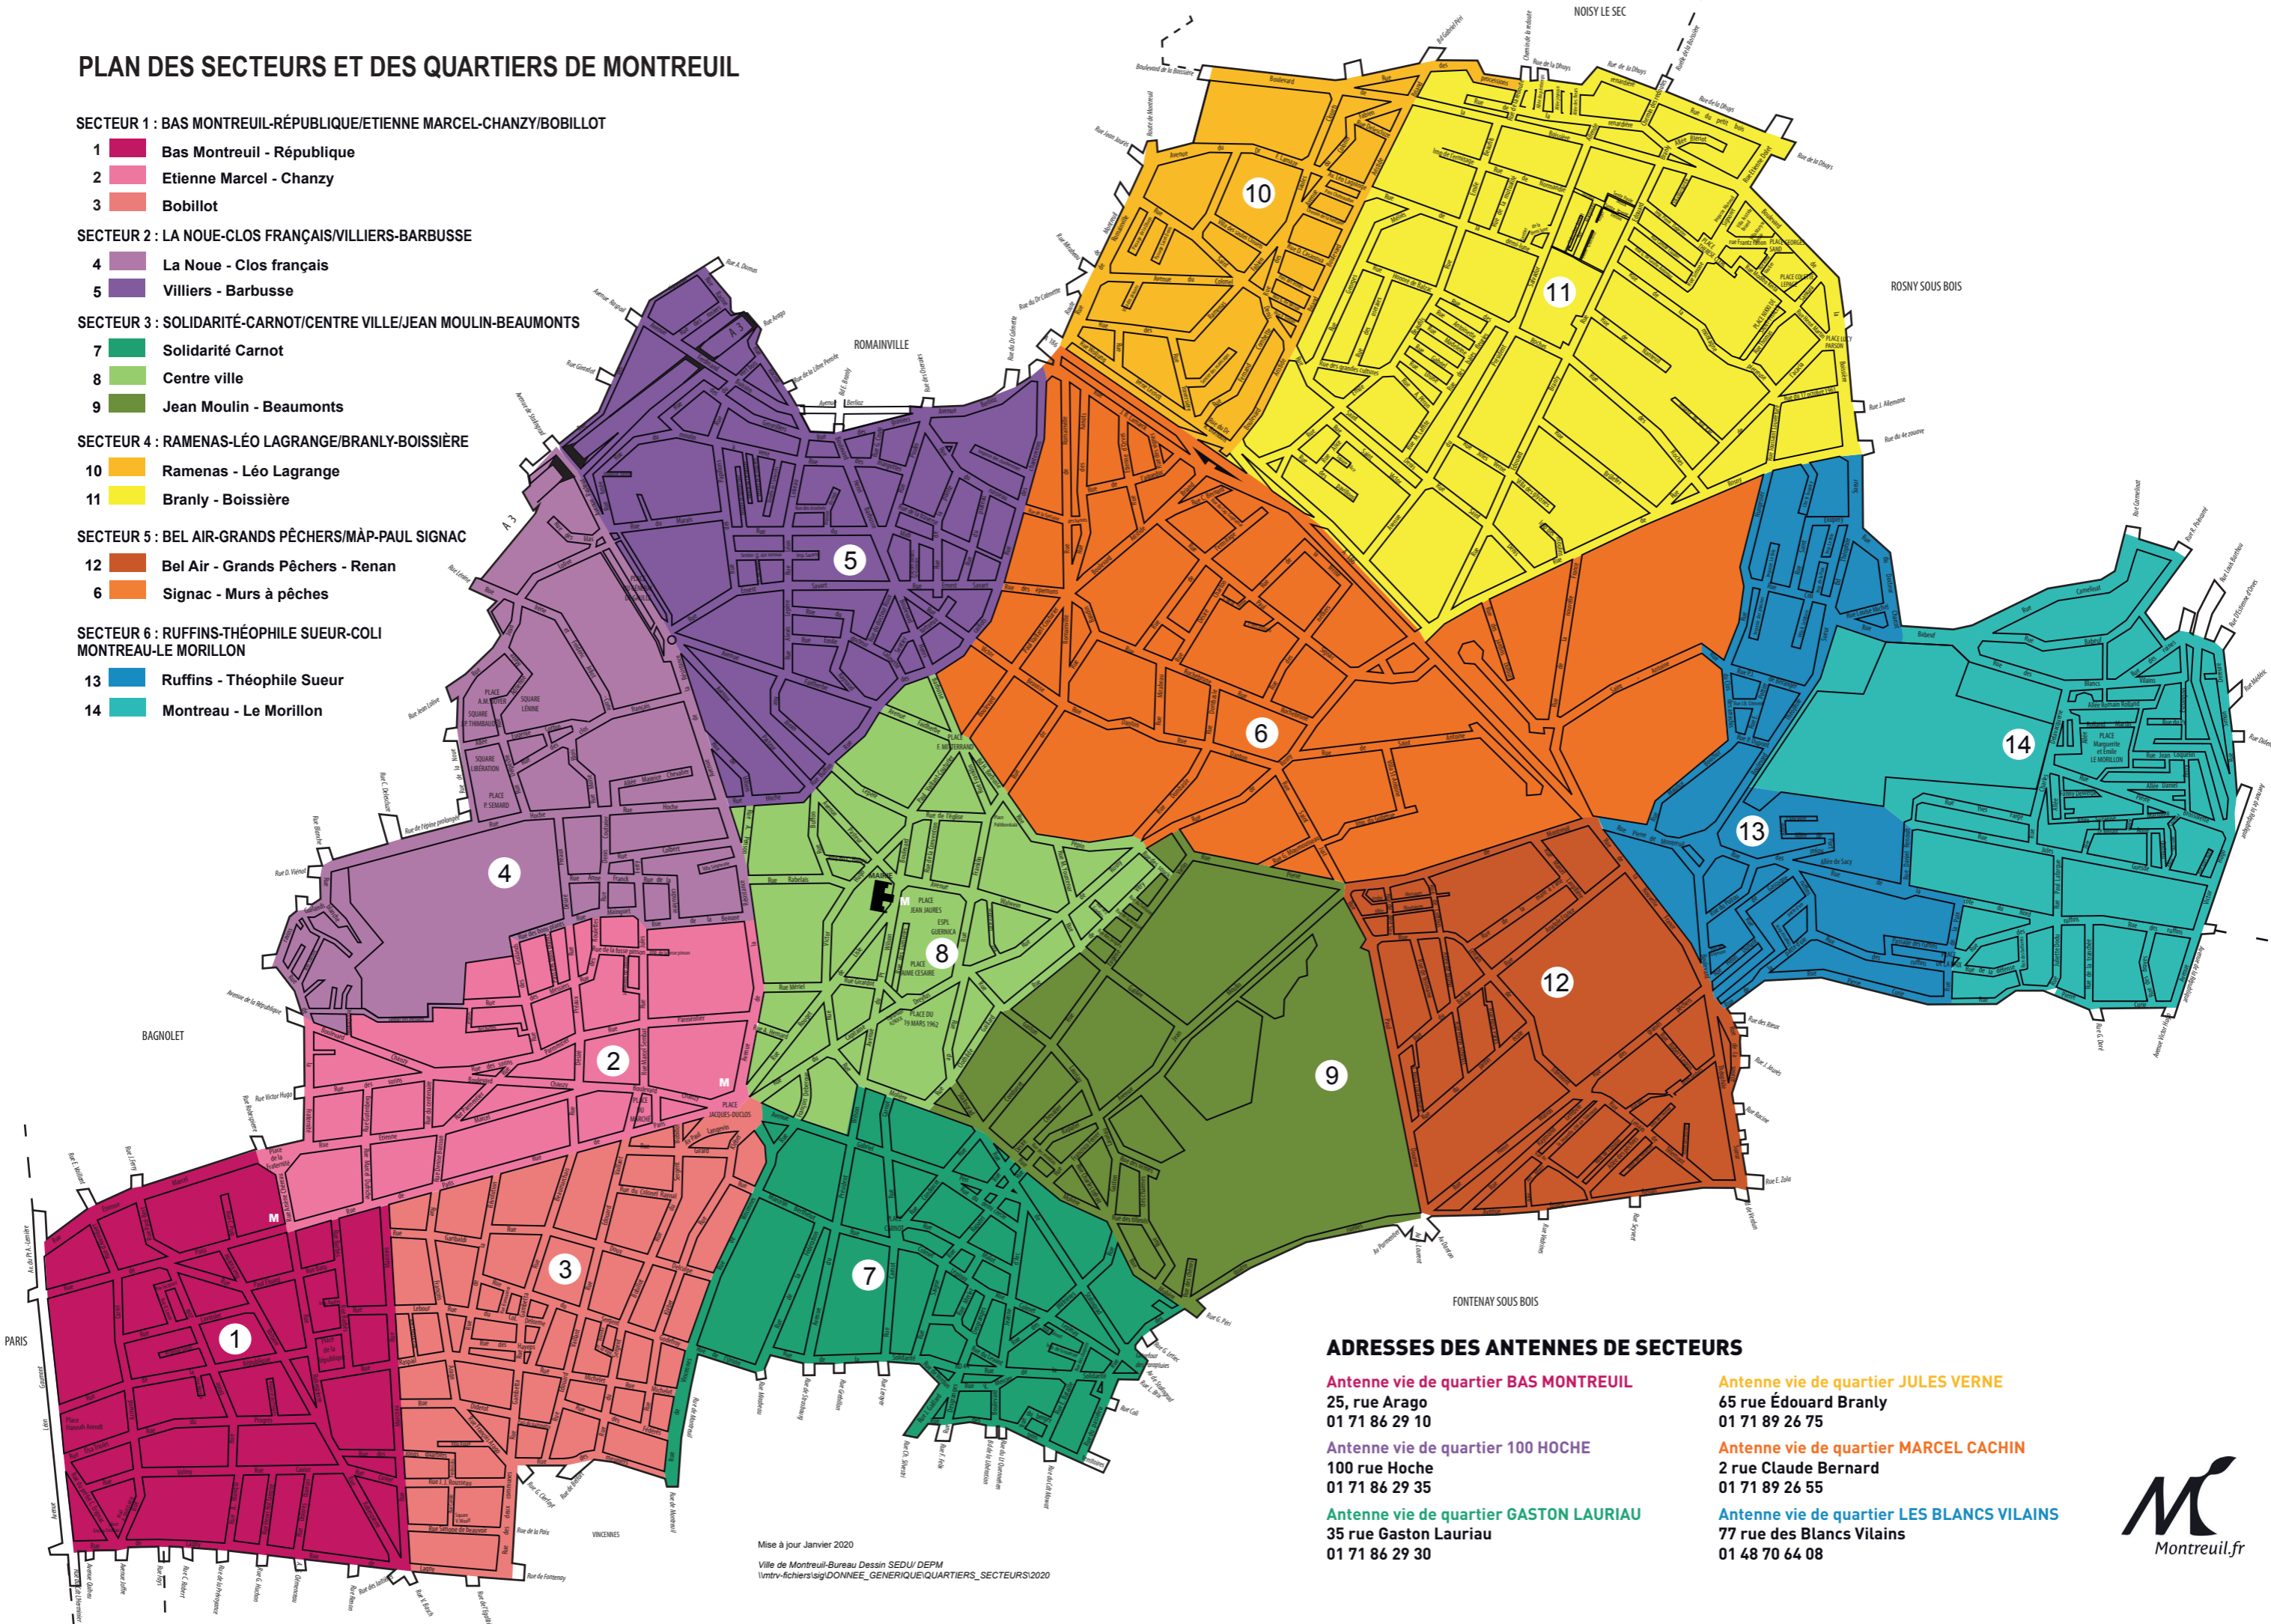

## SECTEUR 3 : SOLIDARITÉ-CARNOT/CENTRE VILLE/JEAN MOULIN-BEAUMONTS

- 7 Solidarité Carnot
- 8 Centre ville
- 9 Jean Moulin - Beaumonts

## SECTEUR 4 : RAMENAS-LÉO LAGRANGE/BRANLY-BOISSIÈRE

- 10 Ramenas - Léo Lagrange
- 11 Branly - Boissière

## SECTEUR 5 : BEL AIR-GRANDS PÊCHERS/MÁP-PAUL SIGNAC

- 12 Bel Air - Grands Pêcheurs - Renan
- 6 Signac - Murs à pêches

## SECTEUR 6 : RUFFINS-THÉOPHILE SUEUR-COLI MONTREAU-LE MORILLON

- 13 Ruffins - Théophile Sueur
- 14 Montreau - Le Morillon